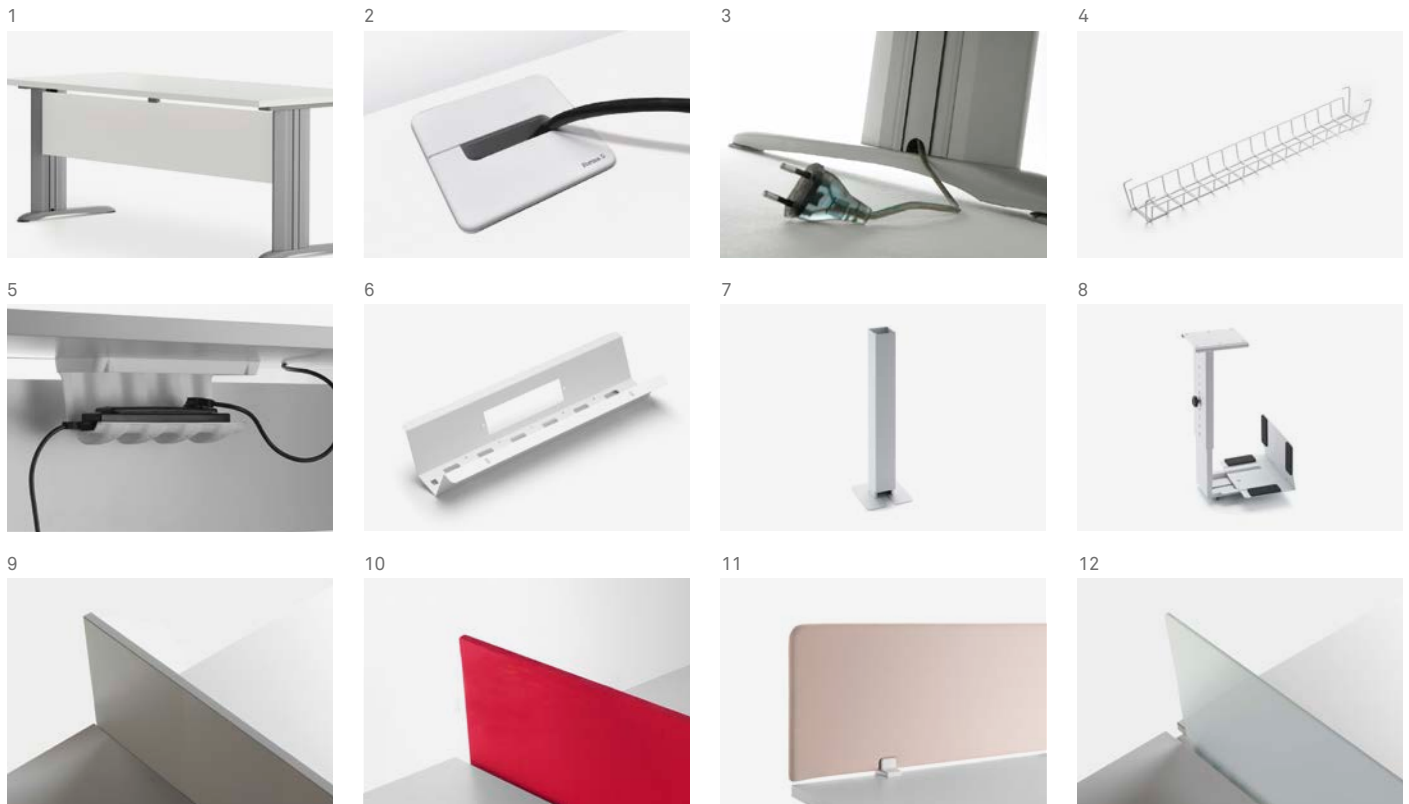

Models / Modelos / Modèles

- Rectangular desk
- Mesa recta
- Bureau rectangulaire

- Rectangular desk + return desk
- Mesa recta + ala
- Bureau rectangulaire + retour

- Wave desk
- Mesa piano
- Bureau onde

Accessories / Accesorios / Accessoires

- 1 – Built-in melamine modesty panel
- 2 – Desk grommet
- 3 – Electrifying flap
- 4 – Removable wire cable tray
- 5 – Polypropylene cable tray
- 6 – Metal cable tray
- 7 – Metal cable pillar
- 8 – Adjustable cpu cabinet: height and width
- 9 – Melamine screen
- 10 – Upholstered screen
- 11 – Upholstered acoustic screen
- 12 – Glass desk screen

- 1 – Faldón bilaminado estructural
- 2 – Pasacables
- 3 – Tapeta electrificable
- 4 – Bandeja metálica de rejilla abatible
- 5 – Bandeja de polipropileno
- 6 – Bandeja metálica
- 7 – Columna metálica de cableado
- 8 – Porta CPU regulable en anchura y altura
- 9 – Separador bilaminado
- 10 – Separador tapizado
- 11 – Separador acústico tapizado
- 12 – Separador vidrio

- 1 – Voile de fond en mélamine structurel
- 2 – Sortie câbles carrée
- 3 – Plaque électrifiable
- 4 – Goulotte grille métallique abattable
- 5 – Goulotte en polypropylène
- 6 – Goulotte métallique
- 7 – Colonne métallique d'électrification
- 8 – Support UC réglable en hauteur et largeur
- 9 – Écran mélaminé
- 10 – Écran tapissé
- 11 – Écran acoustique tapissé
- 12 – Écran en verre