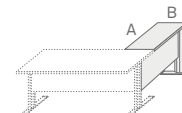

A x B/b1

A x B/b1
180 x 120/80 140 x 120/80
160 x 120/80

Compact desk
Mesa compacta
Bureau compact

A/a1 x B/b1
180/56 x 180/80 160/56 x 160/80
180/56 x 160/80 180/80 x 180/80
160/56 x 180/80 160/80 x 160/80

A/a1 x B/b1
180/80 x 180/80
160/80 x 160/80

"L" desk
Mesa "L"
Bureau "L"

A/a1 x B/b1
180/56 x 120/80
160/56 x 120/80

Return desk
Ala
Retour

A x B
100 x 56

Desk height: 74 cm (30 mm top).
Altura mesa: 74 cm (tapa de 30 mm).
Hauteur bureau : 74 cm (plateau de 30 mm).