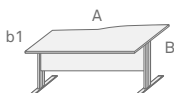

- 1 – Voile de fond en mélamine structurel
- 2 – Sortie câbles carrée
- 3 – Plaque électrifiable
- 4 – Goulotte grille métallique abattable
- 5 – Goulotte en polypropylène
- 6 – Goulotte métallique
- 7 – Colonne métallique d'électrification
- 8 – Support UC réglable en hauteur et largeur
- 9 – Écran mélaminé
- 10 – Écran tapissé
- 11 – Écran acoustique tapissé
- 12 – Écran en verre

Overviews / Configuraciones y dimensiones / Configurations et dimensions

Rectangular desk
Mesa recta
Bureau rectangulaire

A x B
180 x 80 120 x 80
160 x 80 100 x 56
140 x 80

Wave desk
Mesa piano
Bureau onde