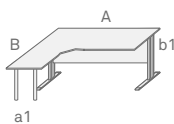

- 1 – Voile de fond en mélamine structurel
- 2 – Sortie câbles carrée
- 3 – Plaque électrifiable
- 4 – Goulotte grille métallique abattable
- 5 – Goulotte en polypropylène
- 6 – Goulotte métallique
- 7 – Colonne métallique d'électrification
- 8 – Support UC réglable en hauteur et largeur
- 9 – Écran mélaminé
- 10 – Écran tapissé
- 11 – Écran acoustique tapissé
- 12 – Écran en verre

Overviews / Configuraciones y dimensiones / Configurations et dimensions

Rectangular desk
Mesa recta
Bureau rectangulaire

A x B
180 x 80 120 x 80
160 x 80 100 x 56
140 x 80

Wave desk
Mesa piano
Bureau onde

A x B/b1

A x B/b1
180 x 120/80 140 x 120/80
160 x 120/80

Compact desk
Mesa compacta
Bureau compact

A/a1 x B/b1
180/56 x 180/80 160/56 x 160/80
180/56 x 160/80 180/80 x 180/80
160/56 x 180/80 160/80 x 160/80

A/a1 x B/b1
180/80 x 180/80
160/80 x 160/80

"L" desk
Mesa "L"
Bureau "L"

A/a1 x B/b1
180/56 x 120/80
160/56 x 120/80

Return desk
Ala
Retour

A x B
100 x 56

Desk height: 74 cm (30 mm top).
Altura mesa: 74 cm (tapa de 30 mm).
Hauteur bureau : 74 cm (plateau de 30 mm).