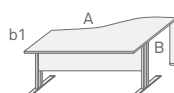

Overviews / Configuraciones y dimensiones / Configurations et dimensions

Rectangular desk
Mesa recta
Bureau rectangulaire

A x B
180 x 80 120 x 80
160 x 80 100 x 56
140 x 80

Wave desk
Mesa piano
Bureau onde

A x B/b1

A x B/b1
180 x 120/80 140 x 120/80
160 x 120/80

Compact desk
Mesa compacta
Bureau compact

A/a1 x B/b1
180/56 x 180/80 160/56 x 160/80
180/56 x 160/80 180/80 x 180/80
160/56 x 180/80 160/80 x 160/80

A/a1 x B/b1
180/80 x 180/80
160/80 x 160/80

"L" desk
Mesa "L"
Bureau "L"

A/a1 x B/b1
180/56 x 120/80
160/56 x 120/80

Return desk
Ala
Retour

A x B
100 x 56

Desk height: 74 cm (30 mm top).
Altura mesa: 74 cm (tapa de 30 mm).
Hauteur bureau : 74 cm (plateau de 30 mm).