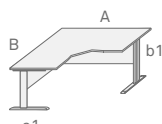

Overviews / Configuraciones y dimensiones / Configurations et dimensions

Rectangular desk
Mesa recta
Bureau rectangulaire

A x B
180 x 80 120 x 80
160 x 80 100 x 56
140 x 80

Wave desk
Mesa piano
Bureau onde

A x B/b1

A x B/b1
180 x 120/80 140 x 120/80
160 x 120/80

Compact desk
Mesa compacta
Bureau compact

A/a1 x B/b1
180/56 x 180/80 160/56 x 160/80
180/56 x 160/80 180/80 x 180/80
160/56 x 180/80 160/80 x 160/80

A/a1 x B/b1
180/80 x 180/80
160/80 x 160/80

"L" desk
Mesa "L"
Bureau "L"

A/a1 x B/b1
180/56 x 120/80
160/56 x 120/80

Return desk
Ala
Retour

A x B
100 x 56

Desk height: 74 cm (30 mm top).
Altura mesa: 74 cm (tapa de 30 mm).
Hauteur bureau : 74 cm (plateau de 30 mm).