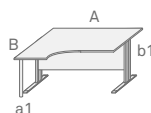

Overviews / Configuraciones y dimensiones / Configurations et dimensions

Rectangular desk
Mesa recta
Bureau rectangulaire

A x B
180 x 80 120 x 80
160 x 80 100 x 56
140 x 80

Wave desk
Mesa piano
Bureau onde

A x B/b1

A x B/b1
180 x 120/80 140 x 120/80
160 x 120/80

Compact desk
Mesa compacta
Bureau compact

A/a1 x B/b1
180/56 x 180/80 160/56 x 160/80
180/56 x 160/80 180/80 x 180/80
160/56 x 180/80 160/80 x 160/80

A/a1 x B/b1
180/80 x 180/80
160/80 x 160/80

"L" desk
Mesa "L"
Bureau "L"

A/a1 x B/b1
180/56 x 120/80
160/56 x 120/80

Return desk
Ala
Retour

A x B
100 x 56

Desk height: 74 cm (30 mm top).
Altura mesa: 74 cm (tapa de 30 mm).
Hauteur bureau : 74 cm (plateau de 30 mm).