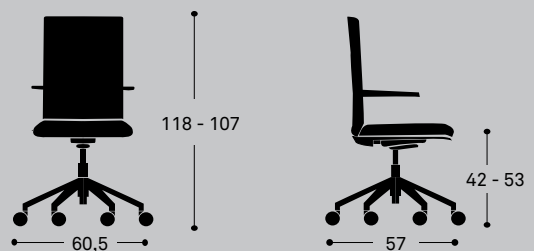

SILLÓN RESPALDO BAJO

DIMENSIONES

	Respaldo bajo
Altura *	100 / 111 cm
Altura asiento *	42 / 53 cm
Ancho (sin brazos / con brazos) *	52 / 60,5 cm
Fondo	57 cm
Peso (sin brazos / con brazos) *	17,5 / 18,8 kg
Tapicería metros lineales	1,8 m

* Estas dimensiones mínimas y máximas dependen de la configuración elegida. Consultar en caso de necesitar valores concretos.

SILLÓN RESPALDO ALTO

DIMENSIONES

	Respaldo alto
Altura *	118 / 107 cm
Altura asiento *	42 / 53 cm
Ancho (sin brazos / con brazos) *	52 / 60,5 cm
Fondo	57 cm
Peso (sin brazos / con brazos) *	17,8 / 19,1 kg
Tapicería metros lineales	1,9 m

* Estas dimensiones mínimas y máximas dependen de la configuración elegida. Consultar en caso de necesitar valores concretos.

Medidas en centímetros

SILLÓN RESPALDO ALTO CON CABEZAL

DIMENSIONES

Respaldo alto con cabezal	
Altura *	122,5 / 133,5 cm
Altura asiento *	42 / 53 cm
Ancho (sin brazos / con brazos) *	52 / 60,5 cm
Fondo	57 cm
Peso (sin brazos / con brazos) *	18,6 / 19,9 kg
Tapicería metros lineales	2 m

* Estas dimensiones mínimas y máximas dependen de la configuración elegida. Consultar en caso de necesitar valores concretos.

Medidas en centímetros