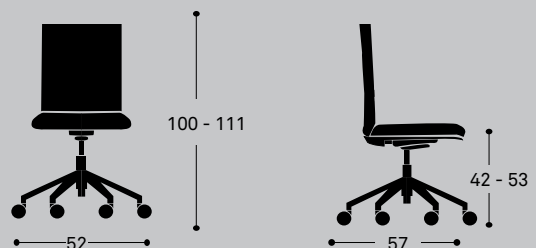

SILLÓN RESPALDO BAJO

DIMENSIONES

	Respaldo bajo
Altura *	100 / 111 cm
Altura asiento *	42 / 53 cm
Ancho (sin brazos / con brazos) *	52 / 60,5 cm
Fondo	57 cm
Peso (sin brazos / con brazos) *	17,5 / 18,8 kg
Tapicería metros lineales	1,8 m

* Estas dimensiones mínimas y máximas dependen de la configuración elegida. Consultar en caso de necesitar valores concretos.

SILLÓN RESPALDO ALTO

DIMENSIONES

	Respaldo alto
Altura *	118 / 107 cm
Altura asiento *	42 / 53 cm
Ancho (sin brazos / con brazos) *	52 / 60,5 cm
Fondo	57 cm
Peso (sin brazos / con brazos) *	17,8 / 19,1 kg
Tapicería metros lineales	1,9 m

* Estas dimensiones mínimas y máximas dependen de la configuración elegida. Consultar en caso de necesitar valores concretos.

Medidas en centímetros

SILLÓN RESPALDO ALTO CON CABEZAL

DIMENSIONES

Respaldo alto con cabezal	
Altura *	122,5 / 133,5 cm
Altura asiento *	42 / 53 cm
Ancho (sin brazos / con brazos) *	52 / 60,5 cm
Fondo	57 cm
Peso (sin brazos / con brazos) *	18,6 / 19,9 kg
Tapicería metros lineales	2 m

* Estas dimensiones mínimas y máximas dependen de la configuración elegida. Consultar en caso de necesitar valores concretos.

Medidas en centímetros