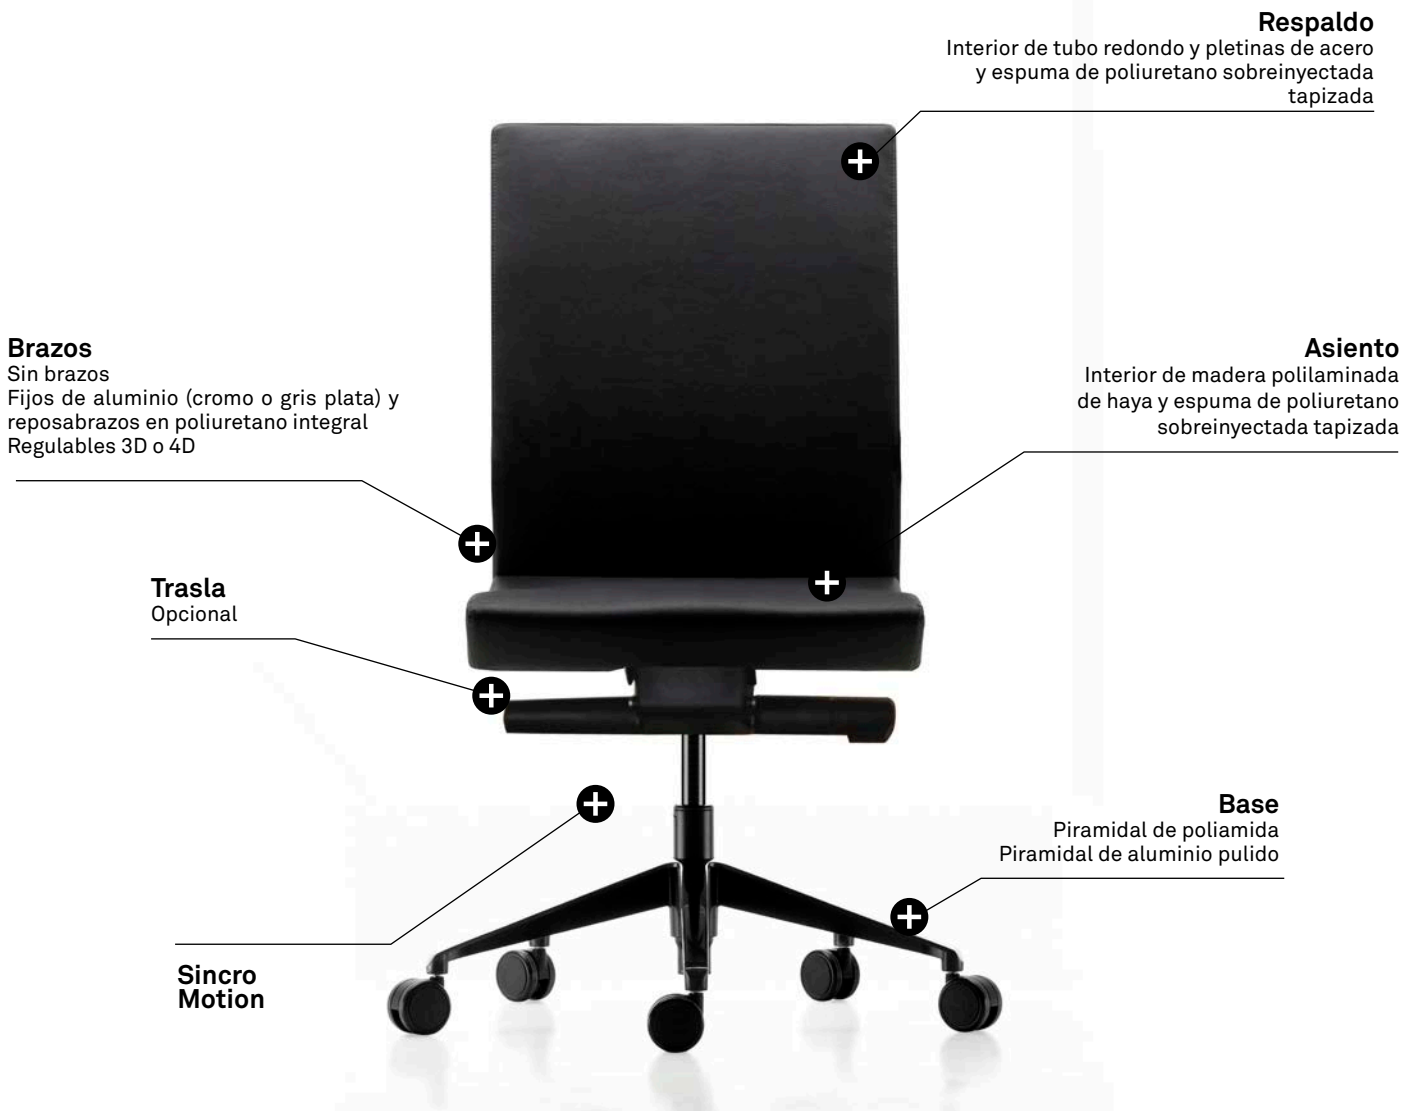

SILLÓN RESPALDO BAJO

DIMENSIONES

	Respaldo bajo
Altura *	100 / 111 cm
Altura asiento *	42 / 53 cm
Ancho (sin brazos / con brazos) *	52 / 60,5 cm
Fondo	57 cm
Peso (sin brazos / con brazos) *	17,5 / 18,8 kg
Tapicería metros lineales	1,8 m

* Estas dimensiones mínimas y máximas dependen de la configuración elegida. Consultar en caso de necesitar valores concretos.

SILLÓN RESPALDO ALTO

DIMENSIONES

	Respaldo alto
Altura *	118 / 107 cm
Altura asiento *	42 / 53 cm
Ancho (sin brazos / con brazos) *	52 / 60,5 cm
Fondo	57 cm
Peso (sin brazos / con brazos) *	17,8 / 19,1 kg
Tapicería metros lineales	1,9 m

* Estas dimensiones mínimas y máximas dependen de la configuración elegida. Consultar en caso de necesitar valores concretos.

Medidas en centímetros

SILLÓN RESPALDO ALTO CON CABEZAL

DIMENSIONES

Respaldo alto con cabezal	
Altura *	122,5 / 133,5 cm
Altura asiento *	42 / 53 cm
Ancho (sin brazos / con brazos) *	52 / 60,5 cm
Fondo	57 cm
Peso (sin brazos / con brazos) *	18,6 / 19,9 kg
Tapicería metros lineales	2 m