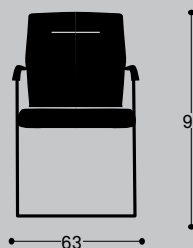

Espuma inyectada alta densidad

Brazos metálicos estructurales

Deslizantes de poliamida

Con o sin conteras (para suelos de moqueta)

Estructura tubular

Estructura patín en forma de doble "S" de 25 x 2,5 mm Epoxi negro Cromada

DIMENSIONES

Altura	91 cm
Altura asiento	46 cm
Ancho	63 cm
Fondo	59 cm
Tapicería metros lineales	1,6 m

* Estas dimensiones mínimas y máximas dependen de la configuración elegida. Consultar en caso de necesitar valores concretos.

Medidas en centímetros