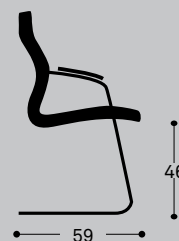

THEUS CONFIDENTE

CONFIGURACIONES Y DIMENSIONES

Forma 5

SILLA CONFIDENTE PATÍN

Monocasco

Estructura tubular metálica interior

Posabrazos

Poliuretano con formas curvas y atornillado a la estructura

Espuma inyectada alta densidad

Brazos metálicos estructurales

Deslizantes de poliamida

Con o sin conteras (para suelos de moqueta)

Estructura tubular

Estructura patín en forma de doble "S" de 25 x 2,5 mm Epoxi negro Cromada

DIMENSIONES

Altura	91 cm
Altura asiento	46 cm
Ancho	63 cm
Fondo	59 cm
Tapicería metros lineales	1,6 m

* Estas dimensiones mínimas y máximas dependen de la configuración elegida. Consultar en caso de necesitar valores concretos.

Medidas en centímetros