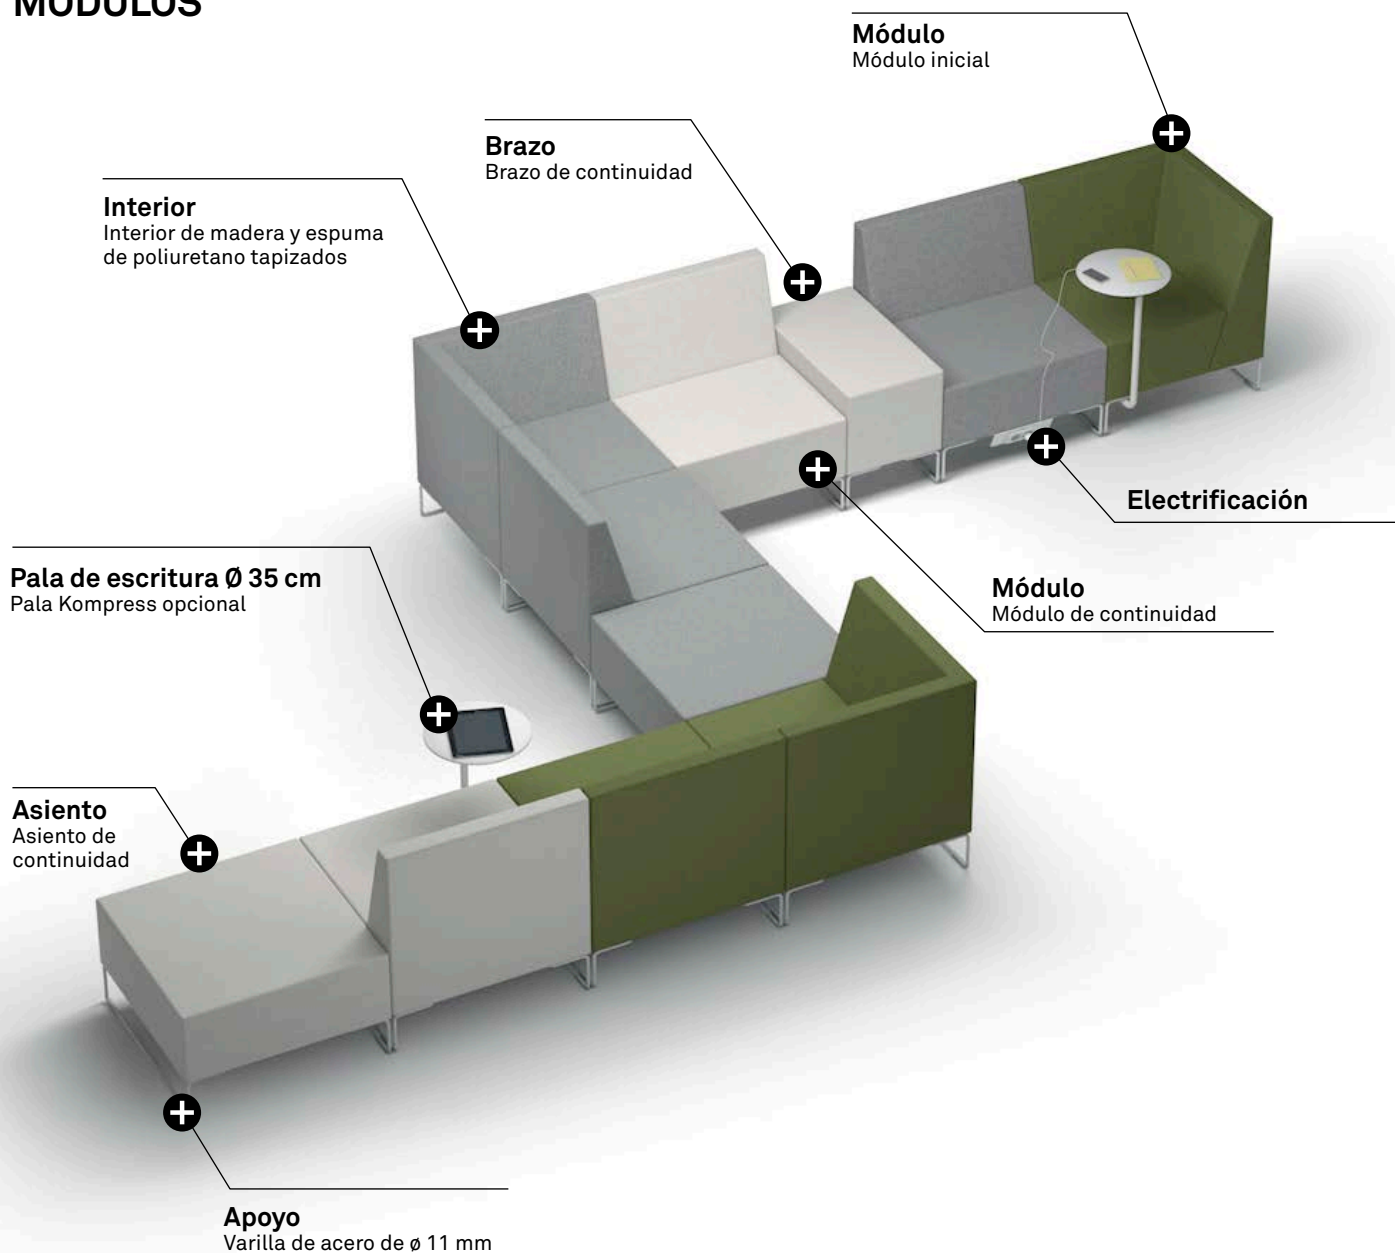

SOFÁS LET'S SIT

CONFIGURACIONES Y DIMENSIONES

Forma 5

MÓDULOS

DIMENSIONES

MÓDULOS	Inicial	Continuidad	Asiento coninuidad	Brazo
Alto	76,5 cm	76,5 cm	40,5 cm	49,5 cm
Ancho	70 cm	70 cm	70 cm	40 cm
Fondo	70 cm	70 cm	70 cm	70 cm
Tapicería metros lineales	2,85 cm	2,35 cm	1,4 cm	1,2 cm

Medidas en centímetros