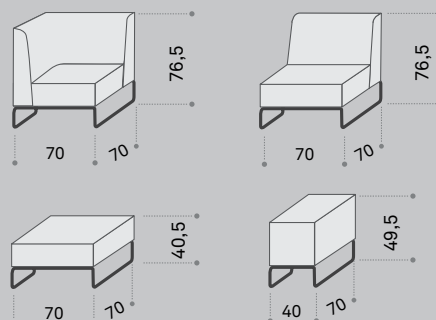

SOFÁS LET'S SIT

CONFIGURACIONES Y DIMENSIONES

Forma 5

MÓDULOS

DIMENSIONES

MÓDULOS	Inicial	Continuidad	Asiento coninuidad	Brazo
Alto	76,5 cm	76,5 cm	40,5 cm	49,5 cm
Ancho	70 cm	70 cm	70 cm	40 cm
Fondo	70 cm	70 cm	70 cm	70 cm
Tapicería metros lineales	2,85 cm	2,35 cm	1,4 cm	1,2 cm

Medidas en centímetros