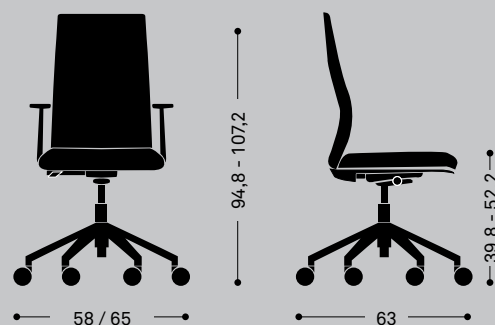

Trasla

Regulación de la profundidad del asiento opcional

Mecanismo

Sincro Atom (autopesante)

Rueda

Rueda de doble rodadura dura o blanda de 50 ó 65 mm (diámetro según base)

DIMENSIONES

Altura	94,8 - 107,2 cm
Altura asiento	39,8 - 52,2 cm
Ancho (sin brazos / con brazos)	58 / 65 cm
Fondo	63 cm
Peso (sin brazos / con brazos)	0,7 m
Tapicería metros lineales	18,2 / 20,4 kg

* Estas dimensiones mínimas y máximas dependen de la configuración elegida. Consultar en caso de necesitar valores concretos.

Medidas en centímetros

SILLA GIRATORIA | RESPALDO ALTO O BAJO TAPIZADO

DIMENSIONES

* Estas dimensiones mínimas y máximas dependen de la configuración elegida. Consultar en caso de necesitar valores concretos.

Medidas en centímetros

DIMENSIONES

Altura	111 - 130 cm
Altura asiento	56 - 75 cm
Ancho (sin brazos / con brazos)	58 / 65 cm
Fondo	63 cm
Peso (sin brazos / con brazos)	0,7 m
Tapicería metros lineales	13,8 / 14,8 kg

* Estas dimensiones mínimas y máximas dependen de la configuración elegida. Consultar en caso de necesitar valores concretos.

Medidas en centímetros

DIMENSIONES

Altura	103,5 - 122,5 cm
Altura asiento	56 - 75 cm
Ancho (sin brazos / con brazos)	58 / 65 cm
Fondo	63 cm
Peso (sin brazos / con brazos)	1,15 m
Tapicería metros lineales	14,5 / 15 kg