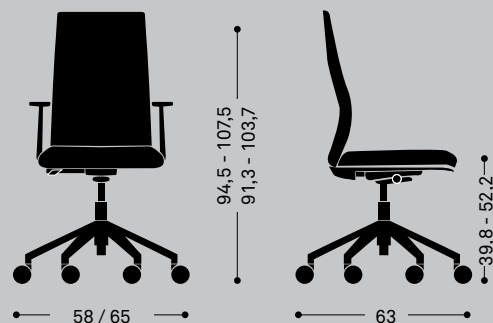

* Estas dimensiones mínimas y máximas dependen de la configuración elegida. Consultar en caso de necesitar valores concretos.

Medidas en centímetros

SILLA GIRATORIA | RESPALDO ALTO O BAJO TAPIZADO

DIMENSIONES

	Respaldo bajo	Respaldo alto
Altura	87,3 - 99,7 cm	91,3 - 103,7 cm
Altura asiento	39,8 - 52,2 cm	39,8 - 52,2 cm
Ancho (sin brazos / con brazos)	58 / 65 cm	58 / 65 cm
Fondo	63 cm	63 cm
Peso (sin brazos / con brazos)	1,15 m	1,40 m
Tapicería metros lineales	19,7 / 21,9 kg	20,4 / 22,6 kg

* Estas dimensiones mínimas y máximas dependen de la configuración elegida. Consultar en caso de necesitar valores concretos.

Medidas en centímetros

DIMENSIONES

Altura	111 - 130 cm
Altura asiento	56 - 75 cm
Ancho (sin brazos / con brazos)	58 / 65 cm
Fondo	63 cm
Peso (sin brazos / con brazos)	0,7 m
Tapicería metros lineales	13,8 / 14,8 kg

* Estas dimensiones mínimas y máximas dependen de la configuración elegida. Consultar en caso de necesitar valores concretos.

Medidas en centímetros

DIMENSIONES

Altura	103,5 - 122,5 cm
Altura asiento	56 - 75 cm
Ancho (sin brazos / con brazos)	58 / 65 cm
Fondo	63 cm
Peso (sin brazos / con brazos)	1,15 m
Tapicería metros lineales	14,5 / 15 kg