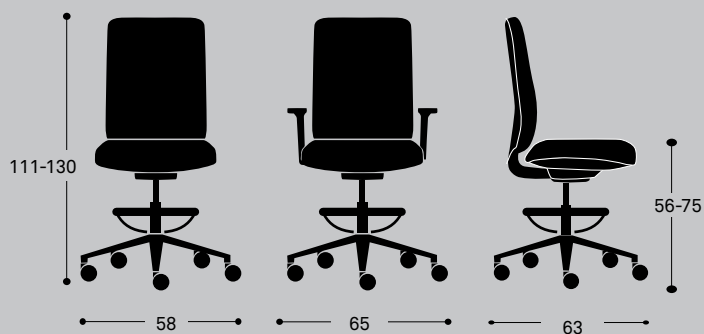

	Respaldo bajo	Respaldo alto
Altura	87,3 - 99,7 cm	91,3 - 103,7 cm
Altura asiento	39,8 - 52,2 cm	39,8 - 52,2 cm
Ancho (sin brazos / con brazos)	58 / 65 cm	58 / 65 cm
Fondo	63 cm	63 cm
Peso (sin brazos / con brazos)	1,15 m	1,40 m
Tapicería metros lineales	19,7 / 21,9 kg	20,4 / 22,6 kg

* Estas dimensiones mínimas y máximas dependen de la configuración elegida. Consultar en caso de necesitar valores concretos.

Medidas en centímetros

DIMENSIONES

Altura	111 - 130 cm
Altura asiento	56 - 75 cm
Ancho (sin brazos / con brazos)	58 / 65 cm
Fondo	63 cm
Peso (sin brazos / con brazos)	0,7 m
Tapicería metros lineales	13,8 / 14,8 kg

* Estas dimensiones mínimas y máximas dependen de la configuración elegida. Consultar en caso de necesitar valores concretos.

Medidas en centímetros

DIMENSIONES

Altura	103,5 - 122,5 cm
Altura asiento	56 - 75 cm
Ancho (sin brazos / con brazos)	58 / 65 cm
Fondo	63 cm
Peso (sin brazos / con brazos)	1,15 m
Tapicería metros lineales	14,5 / 15 kg

* Estas dimensiones mínimas y máximas dependen de la configuración elegida. Consultar en caso de necesitar valores concretos.

Medidas en centímetros