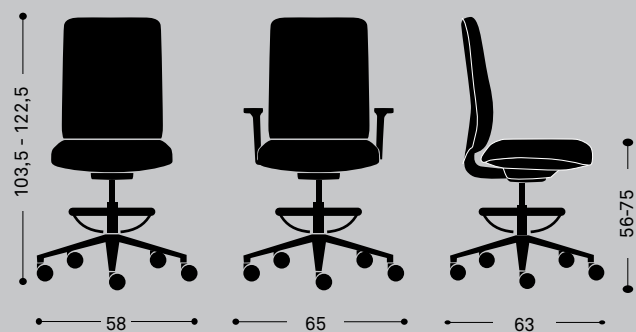

	Respaldo bajo	Respaldo alto
Altura	87,3 - 99,7 cm	91,3 - 103,7 cm
Altura asiento	39,8 - 52,2 cm	39,8 - 52,2 cm
Ancho (sin brazos / con brazos)	58 / 65 cm	58 / 65 cm
Fondo	63 cm	63 cm
Peso (sin brazos / con brazos)	1,15 m	1,40 m
Tapicería metros lineales	19,7 / 21,9 kg	20,4 / 22,6 kg

* Estas dimensiones mínimas y máximas dependen de la configuración elegida. Consultar en caso de necesitar valores concretos.

Medidas en centímetros

DIMENSIONES

Altura	111 - 130 cm
Altura asiento	56 - 75 cm
Ancho (sin brazos / con brazos)	58 / 65 cm
Fondo	63 cm
Peso (sin brazos / con brazos)	0,7 m
Tapicería metros lineales	13,8 / 14,8 kg

* Estas dimensiones mínimas y máximas dependen de la configuración elegida. Consultar en caso de necesitar valores concretos.

Medidas en centímetros

DIMENSIONES

Altura	103,5 - 122,5 cm
Altura asiento	56 - 75 cm
Ancho (sin brazos / con brazos)	58 / 65 cm
Fondo	63 cm
Peso (sin brazos / con brazos)	1,15 m
Tapicería metros lineales	14,5 / 15 kg

* Estas dimensiones mínimas y máximas dependen de la configuración elegida. Consultar en caso de necesitar valores concretos.

Medidas en centímetros