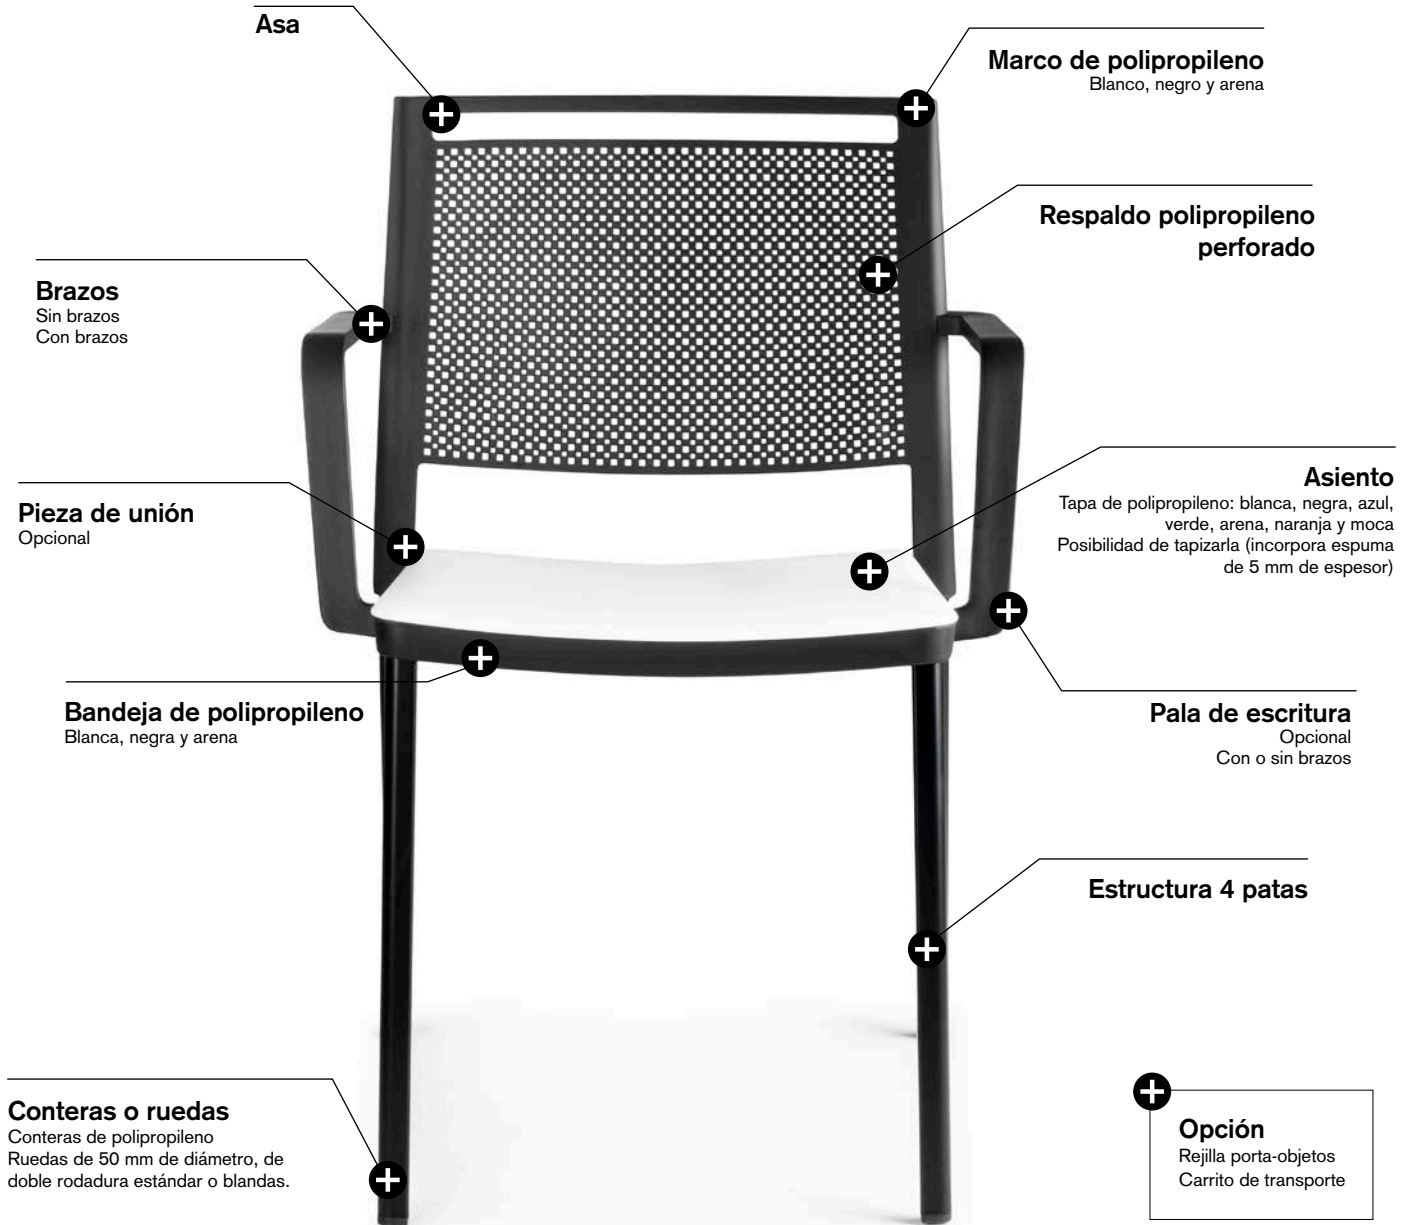

KOOL

CONFIGURACIONES Y DIMENSIONES

Forma 5

SILLA FIJA | 4 PATAS

DIMENSIONES

Altura	81 cm
Altura asiento	44 cm
Ancho (sin brazos / con brazos)	48 / 56 cm
Fondo	54 cm
Peso (sin brazos / con brazos / con pala)	7,5 / 8 / 7,6 kg
Tapicería metros lineales	0,5 m

Medidas en centímetros

SILLA GIRATORIA Y TABURETE

DIMENSIONES

	Silla giratoria	Taburete
Altura	75,4 - 88,4 cm	90,1 - 110 cm
Altura asiento	44,4 - 53,4 cm	41,5 - 54,1 cm
Ancho (sin brazos / con brazos)	58 - 58 cm	58 - 58 cm
Fondo	58 cm	58 cm
Peso (sin brazos / con brazos / con pala)	9,1 / 9,5 kg	10,4 / 10,8 kg
Tapicería metros lineales	0,5 m	0,5 m

Medidas en centímetros