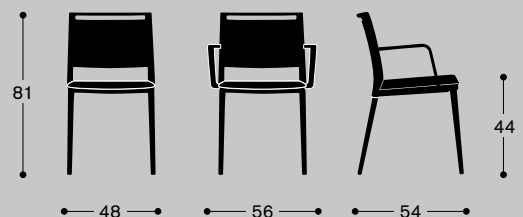

KOOL

CONFIGURACIONES Y DIMENSIONES

Forma 5

SILLA FIJA | 4 PATAS

DIMENSIONES

Altura	81 cm
Altura asiento	44 cm
Ancho (sin brazos / con brazos)	48 / 56 cm
Fondo	54 cm
Peso (sin brazos / con brazos / con pala)	7,5 / 8 / 7,6 kg
Tapicería metros lineales	0,5 m

Medidas en centímetros

SILLA GIRATORIA Y TABURETE

DIMENSIONES

	Silla giratoria	Taburete
Altura	75,4 - 88,4 cm	90,1 - 110 cm
Altura asiento	44,4 - 53,4 cm	41,5 - 54,1 cm
Ancho (sin brazos / con brazos)	58 - 58 cm	58 - 58 cm
Fondo	58 cm	58 cm
Peso (sin brazos / con brazos / con pala)	9,1 / 9,5 kg	10,4 / 10,8 kg
Tapicería metros lineales	0,5 m	0,5 m

Medidas en centímetros