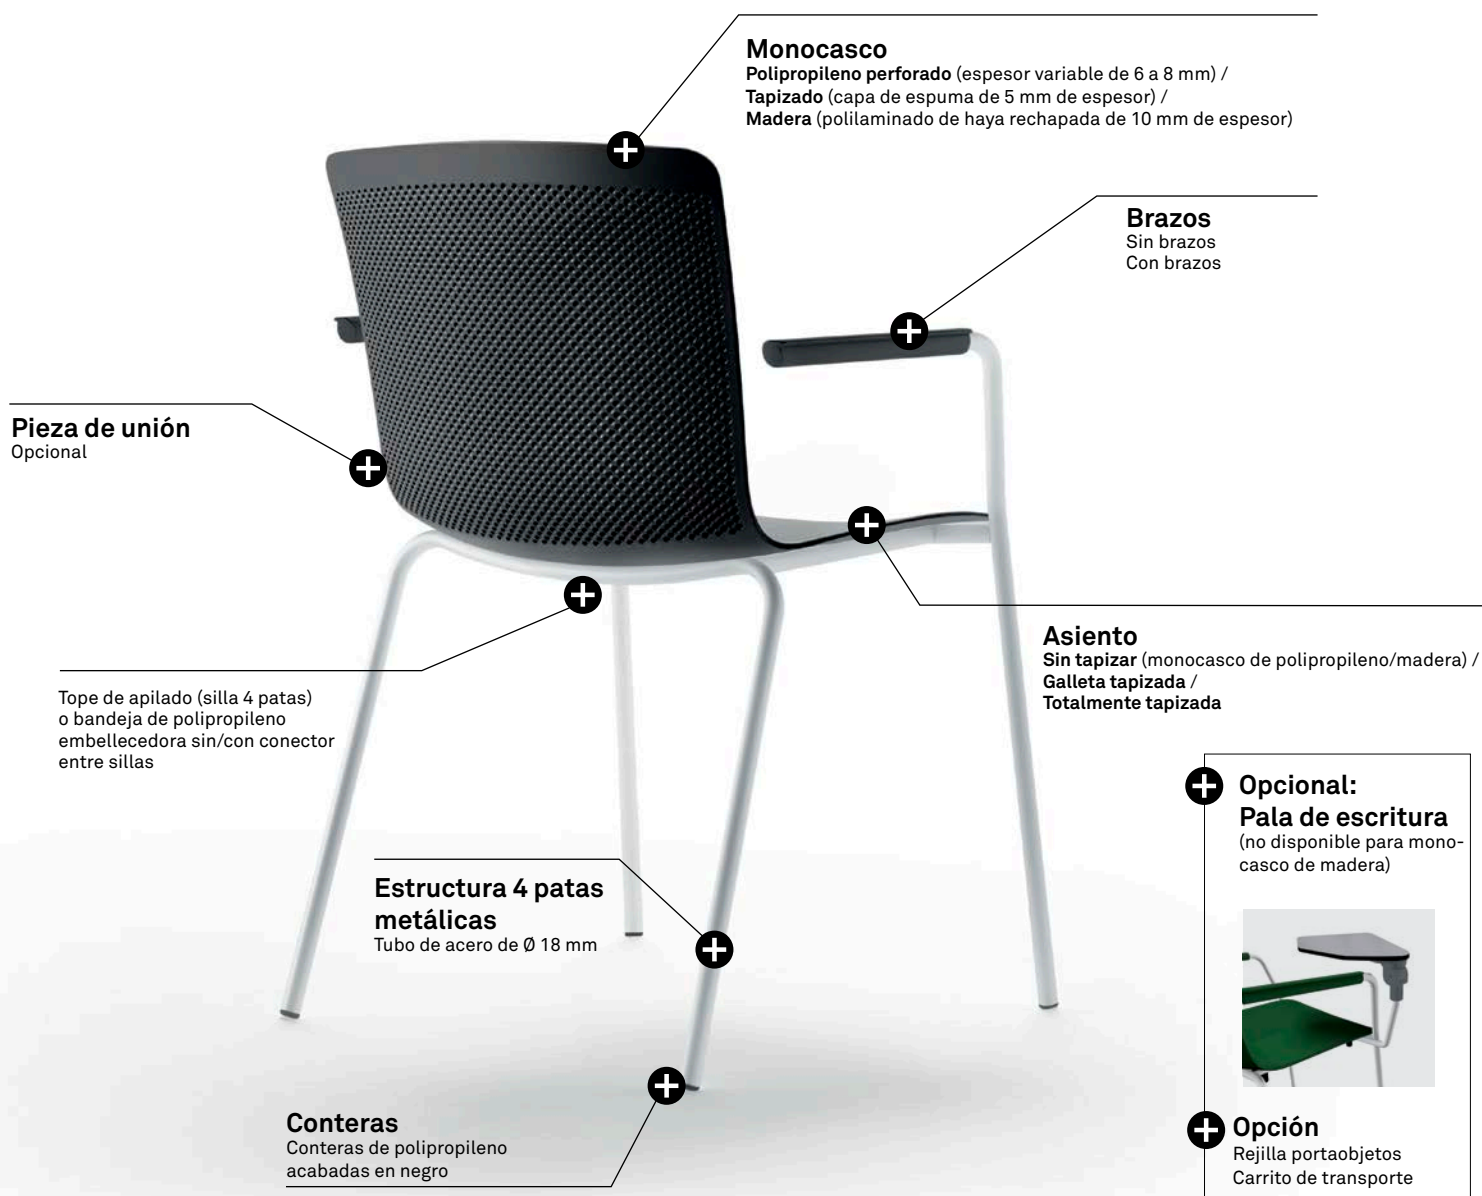

GLOVE

CONFIGURACIONES Y DIMENSIONES

Forma 5

SILLA FIJA | 4 PATAS METÁLICAS

DIMENSIONES

Altura	80,4 cm
Altura asiento	49,2 cm
Ancho (sin brazos / con brazos)	54 / 58,2 cm
Fondo	54 cm
Tapicería metros lineales (con galleta / totalmente tapizada)*	0,5 / 2,1 m
Peso (Sin tapizar / Asiento con galleta tapizada / Silla totalmente tapizada / monocasco de madera)	4,87 / 6,41 / 7,08 / 5,48 kg

* Para sillas totalmente tapizadas bicolor los metros lineales necesarios son 1,6 metros para el monocasco y 0,5 para la galleta. En silla monocolor la cantidad necesaria serían 2,1 metros lineales.

Estas dimensiones mínimas y máximas dependen de la configuración elegida. Consultar en caso de necesitar valores concretos.

Medidas en centímetros

DIMENSIONES

Altura	81,5 cm
Altura asiento	44 cm
Ancho (sin brazos / con brazos)	45 / - cm
Fondo	53,5 cm
Tapicería metros lineales (con galleta/totalmente tapizada)*	0,5 / 2,1 m
Peso (Sin tapizar / Asiento con galleta tapizada / Silla totalmente tapizada)	4,41 / 5,95 / 6,62 kg

Estructura 4 radios
 Tubos de acero de Ø 18 mm y
 espesor 2 mm

Apoyo al suelo
 (Conteras acabadas en negro /
 Ruedas Ø 50 mm de doble rodadura /
 Ruedas Ø 50 mm de doble rodadura
 blandas)

Asiento

Sin tapizar (monocasco de polipropileno/madera) /
 Galleta tapizada /
 Totalmente tapizada