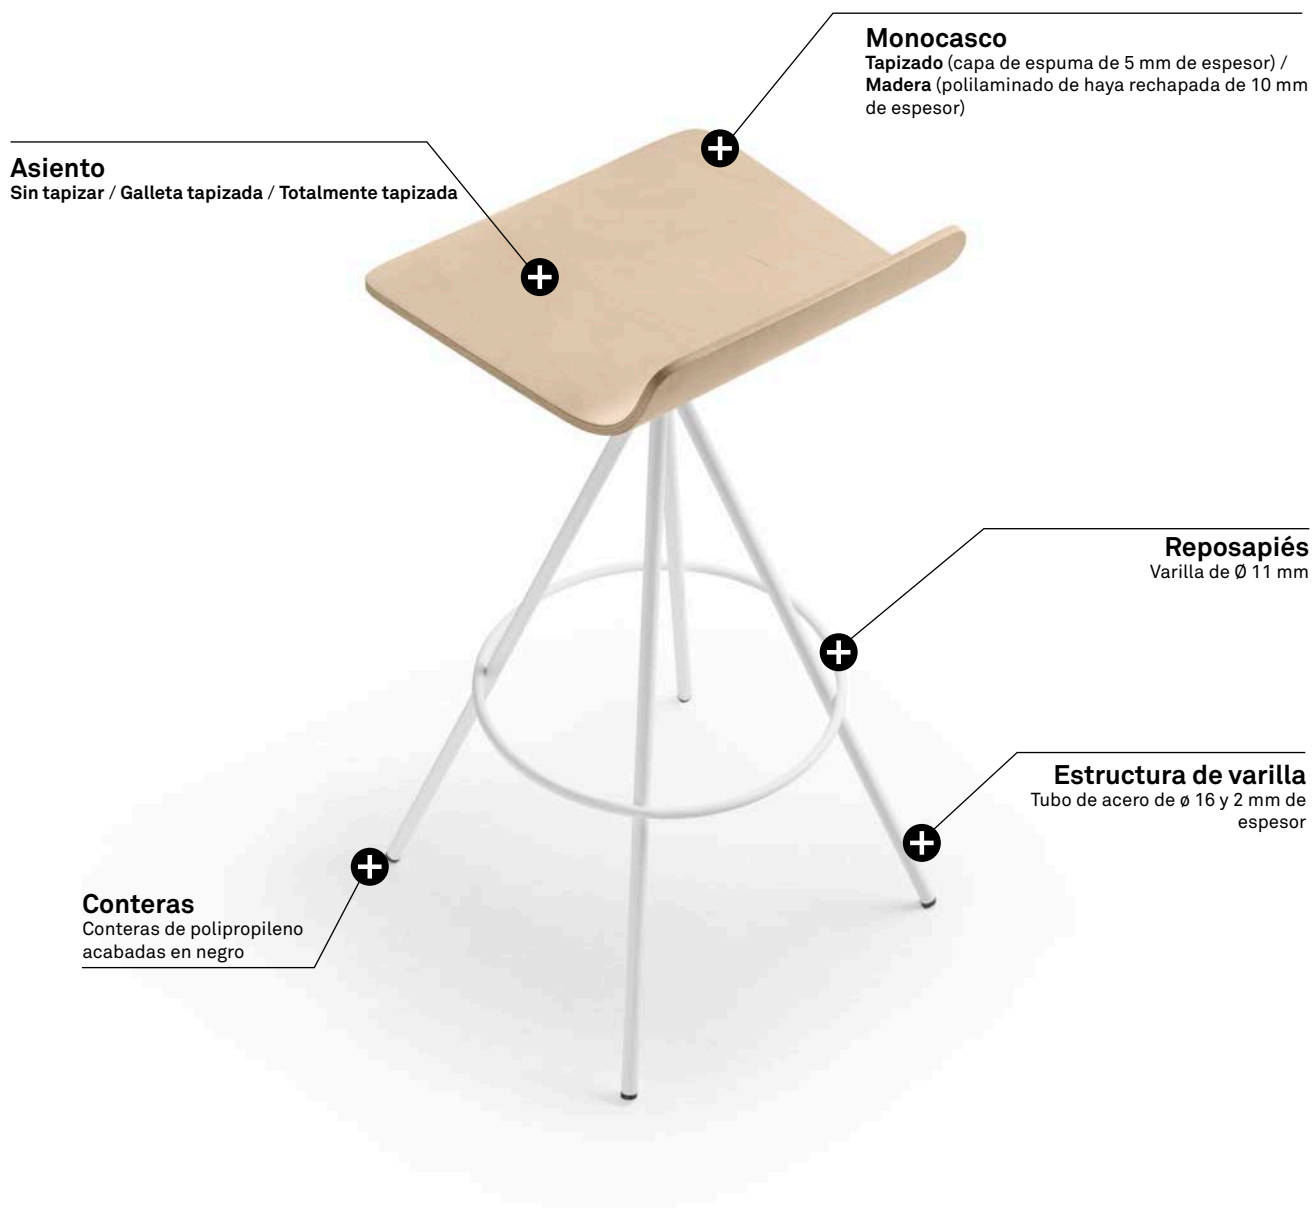

TABURETE CÓNICO

DIMENSIONES

Altura	86 cm
Altura asiento	75 cm
Ancho	43 cm
Fondo	43 cm
Peso	6,01 kg

Medidas en centímetros