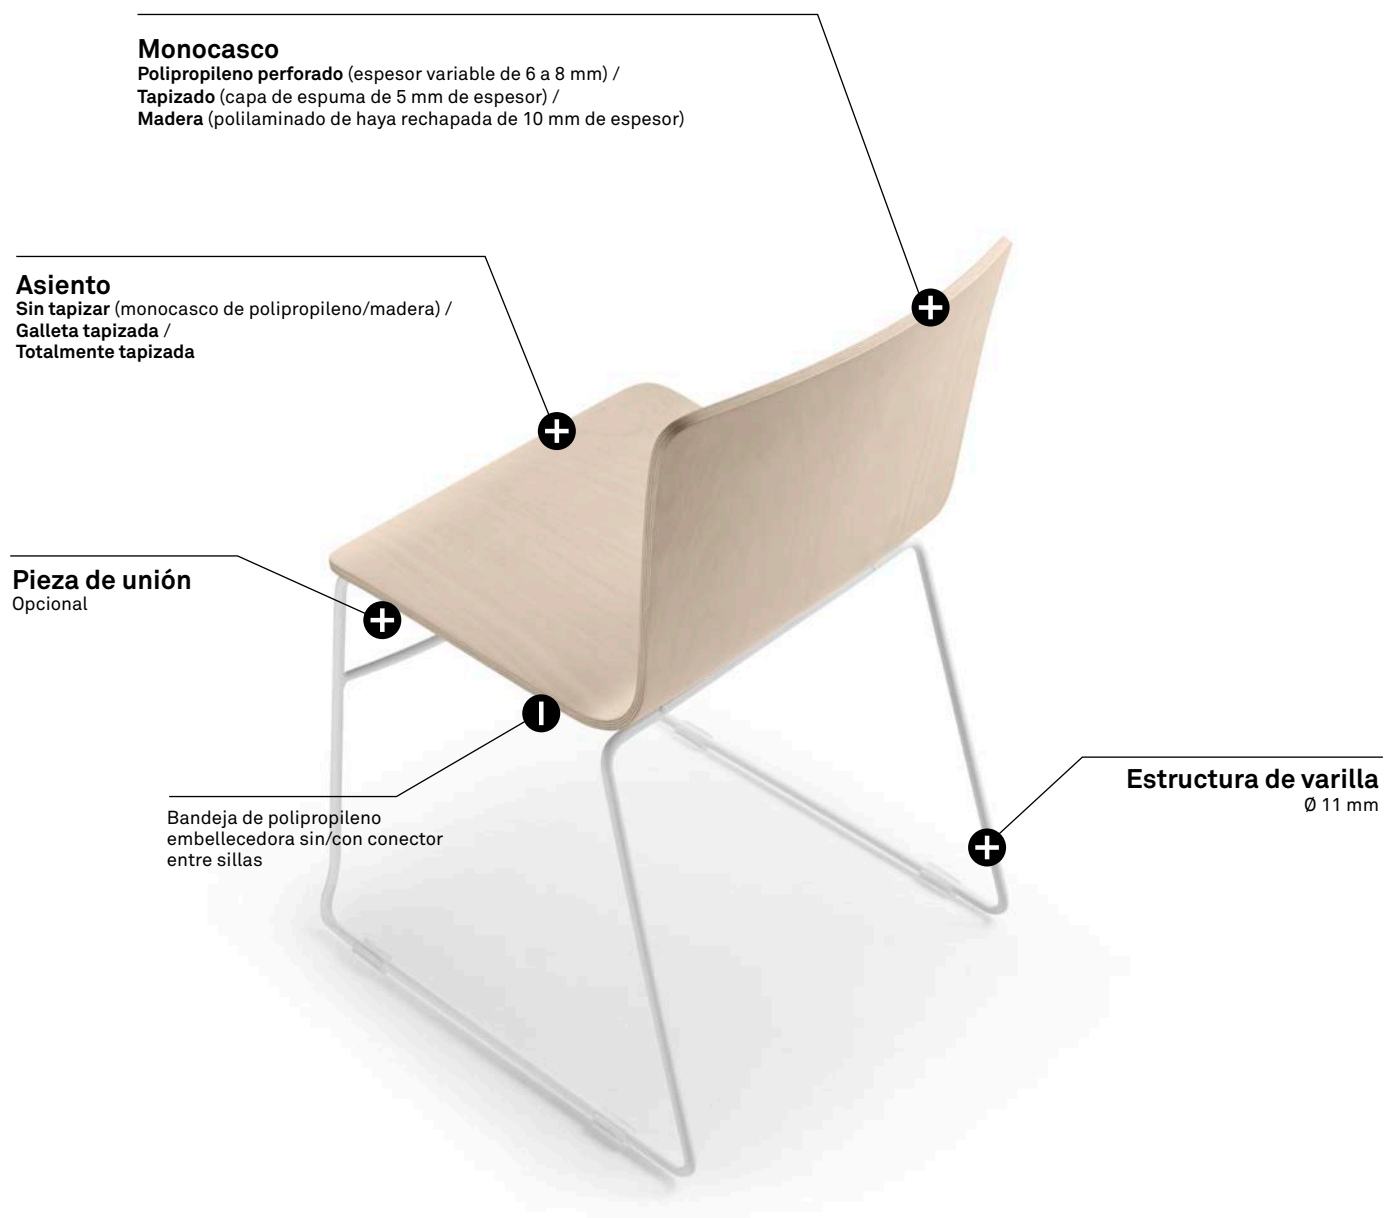

* Para sillas totalmente tapizadas bicolor los metros lineales necesarios son 1,6 metros para el monocasco y 0,5 para la galleta. En silla monocolor la cantidad necesaria serían 2,1 metros lineales.

Estas dimensiones mínimas y máximas dependen de la configuración elegida. Consultar en caso de necesitar valores concretos.

Medidas en centímetros

DIMENSIONES

Altura	81,5 cm
Altura asiento	44 cm
Ancho (sin brazos / con brazos)	45 / - cm
Fondo	53,5 cm
Tapicería metros lineales (con galleta/totalmente tapizada)*	0,5 / 2,1 m
Peso (Sin tapizar / Asiento con galleta tapizada / Silla totalmente tapizada)	4,41 / 5,95 / 6,62 kg

* Para sillas totalmente tapizadas bicolor los metros lineales necesarios son 1,6 metros para el monocasco y 0,5 para la galleta. En silla monocolor la cantidad necesaria serían 2,1 metros lineales.

Medidas en centímetros

DIMENSIONES

Altura	80,6 cm
Altura asiento	42,5 cm
Ancho (sin brazos / con brazos)	52,1 / - cm
Fondo	55,2 cm
Tapicería metros lineales (con galleta / totalmente tapizada)*	0,5 / 2,1 m
Peso (Sin tapizar / Asiento con galleta tapizada / Silla totalmente tapizada / monocasco de madera)	5,87 / 7,41 / 8,08 / 6,80 kg