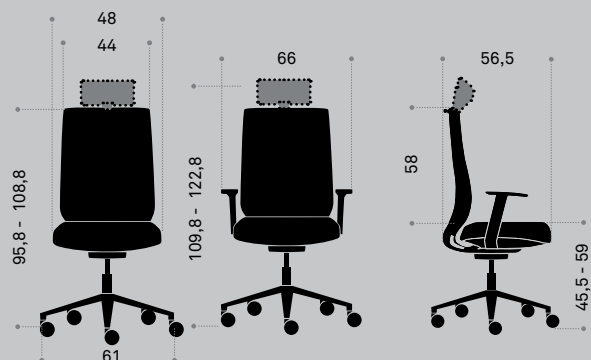

EBEN

CONFIGURACIONES Y DIMENSIONES

Forma 5

SILLA GIRATORIA CON RESPALDO DE MALLA

DIMENSIONES

	Sin cabezal	Con cabezal
Altura	95,8 - 108,8 cm	109,8 - 122,8 cm
Altura asiento	40,3 - 53,3 cm	40,3 - 53,3 cm
Ancho (sin brazos / con brazos)	48 - 66 cm	48 - 66 cm
Fondo	56,5 cm	56,5 cm
Tapicería metros lineales	0,55 m	0,65 m

* Estas dimensiones mínimas y máximas dependen de la configuración elegida. Consultar en caso de necesitar valores concretos.

SILLA GIRATORIA CON RESPALDO TAPIZADO

DIMENSIONES

	Sin cabezal	Con cabezal
Altura	95,8 - 108,8 cm	109,8 - 122,8 cm
Altura asiento	40,3 - 53,3 cm	40,3 - 53,3 cm
Ancho (sin brazos / con brazos)	48 - 66 cm	48 - 66 cm
Fondo	56,5 cm	56,5 cm
Tapicería metros lineales	1,85 m	1,95 m

* Estas dimensiones mínimas y máximas dependen de la configuración elegida. Consultar en caso de necesitar valores concretos.

Medidas en centímetros