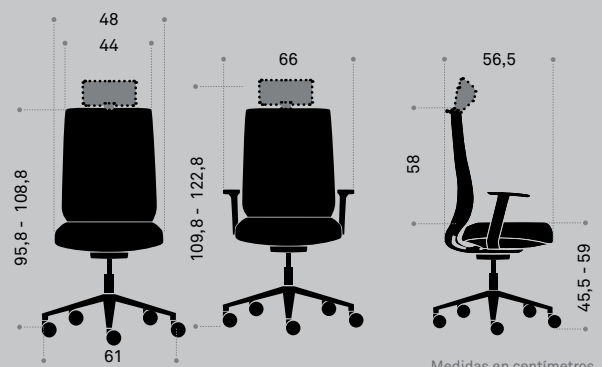

EBEN

CONFIGURACIONES Y DIMENSIONES

Forma 5

SILLA GIRATORIA CON RESPALDO DE MALLA

DIMENSIONES

	Sin cabezal	Con cabezal
Altura	95,8 - 108,8 cm	109,8 - 122,8 cm
Altura asiento	40,3 - 53,3 cm	40,3 - 53,3 cm
Ancho (sin brazos / con brazos)	48 - 66 cm	48 - 66 cm
Fondo	56,5 cm	56,5 cm
Tapicería metros lineales	0,55 m	0,65 m

* Estas dimensiones mínimas y máximas dependen de la configuración elegida. Consultar en caso de necesitar valores concretos.

SILLA GIRATORIA CON RESPALDO TAPIZADO

DIMENSIONES

	Sin cabezal	Con cabezal
Altura	95,8 - 108,8 cm	109,8 - 122,8 cm
Altura asiento	40,3 - 53,3 cm	40,3 - 53,3 cm
Ancho (sin brazos / con brazos)	48 - 66 cm	48 - 66 cm
Fondo	56,5 cm	56,5 cm
Tapicería metros lineales	1,85 m	1,95 m

* Estas dimensiones mínimas y máximas dependen de la configuración elegida. Consultar en caso de necesitar valores concretos.

Medidas en centímetros