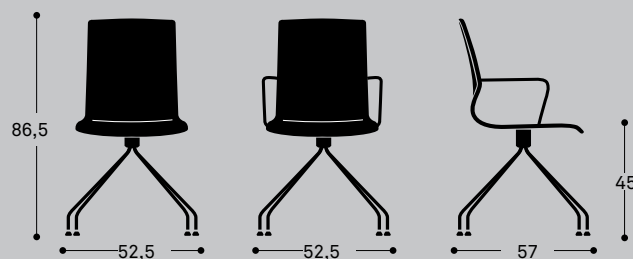

CURVAE

CONFIGURACIONES Y DIMENSIONES

Forma 5

SILLA FIJA | 4 PATAS

DIMENSIONES

Altura *	86,5 cm
Altura asiento *	44,5 cm
Ancho (sin brazos / con brazos) *	52,5 / 52,5 cm
Fondo	54,5 cm
Peso (sin brazos / con brazos / con pala) *	5,44 kg / 6,1 kg / 6,54 kg
Tapicería metros lineales	1 m

* Estas dimensiones mínimas y máximas dependen de la configuración elegida. Consultar en caso de necesitar valores concretos.

Medidas en centímetros

DIMENSIONES

Altura *	86,5 cm
Altura asiento *	45 cm
Ancho (sin brazos / con brazos) *	52,5 / 52,5 cm
Fondo	57 cm
Peso (sin brazos / con brazos) *	9,8 kg
Tapicería metros lineales	1 m

* Estas dimensiones mínimas y máximas dependen de la configuración elegida. Consultar en caso de necesitar valores concretos.

Medidas en centímetros