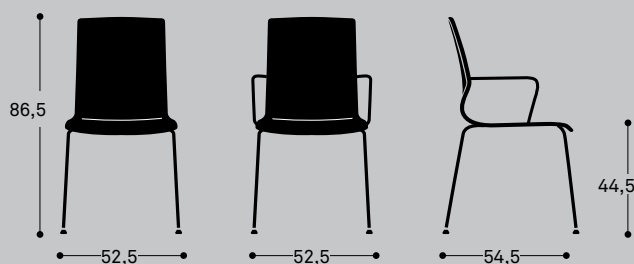

CURVAE

CONFIGURACIONES Y DIMENSIONES

Forma 5

SILLA FIJA | 4 PATAS

DIMENSIONES

Altura *	86,5 cm
Altura asiento *	44,5 cm
Ancho (sin brazos / con brazos) *	52,5 / 52,5 cm
Fondo	54,5 cm
Peso (sin brazos / con brazos / con pala) *	5,44 kg / 6,1 kg / 6,54 kg
Tapicería metros lineales	1 m

* Estas dimensiones mínimas y máximas dependen de la configuración elegida. Consultar en caso de necesitar valores concretos.

Medidas en centímetros

DIMENSIONES

Altura *	86,5 cm
Altura asiento *	45 cm
Ancho (sin brazos / con brazos) *	52,5 / 52,5 cm
Fondo	57 cm
Peso (sin brazos / con brazos) *	9,8 kg
Tapicería metros lineales	1 m

* Estas dimensiones mínimas y máximas dependen de la configuración elegida. Consultar en caso de necesitar valores concretos.

Medidas en centímetros