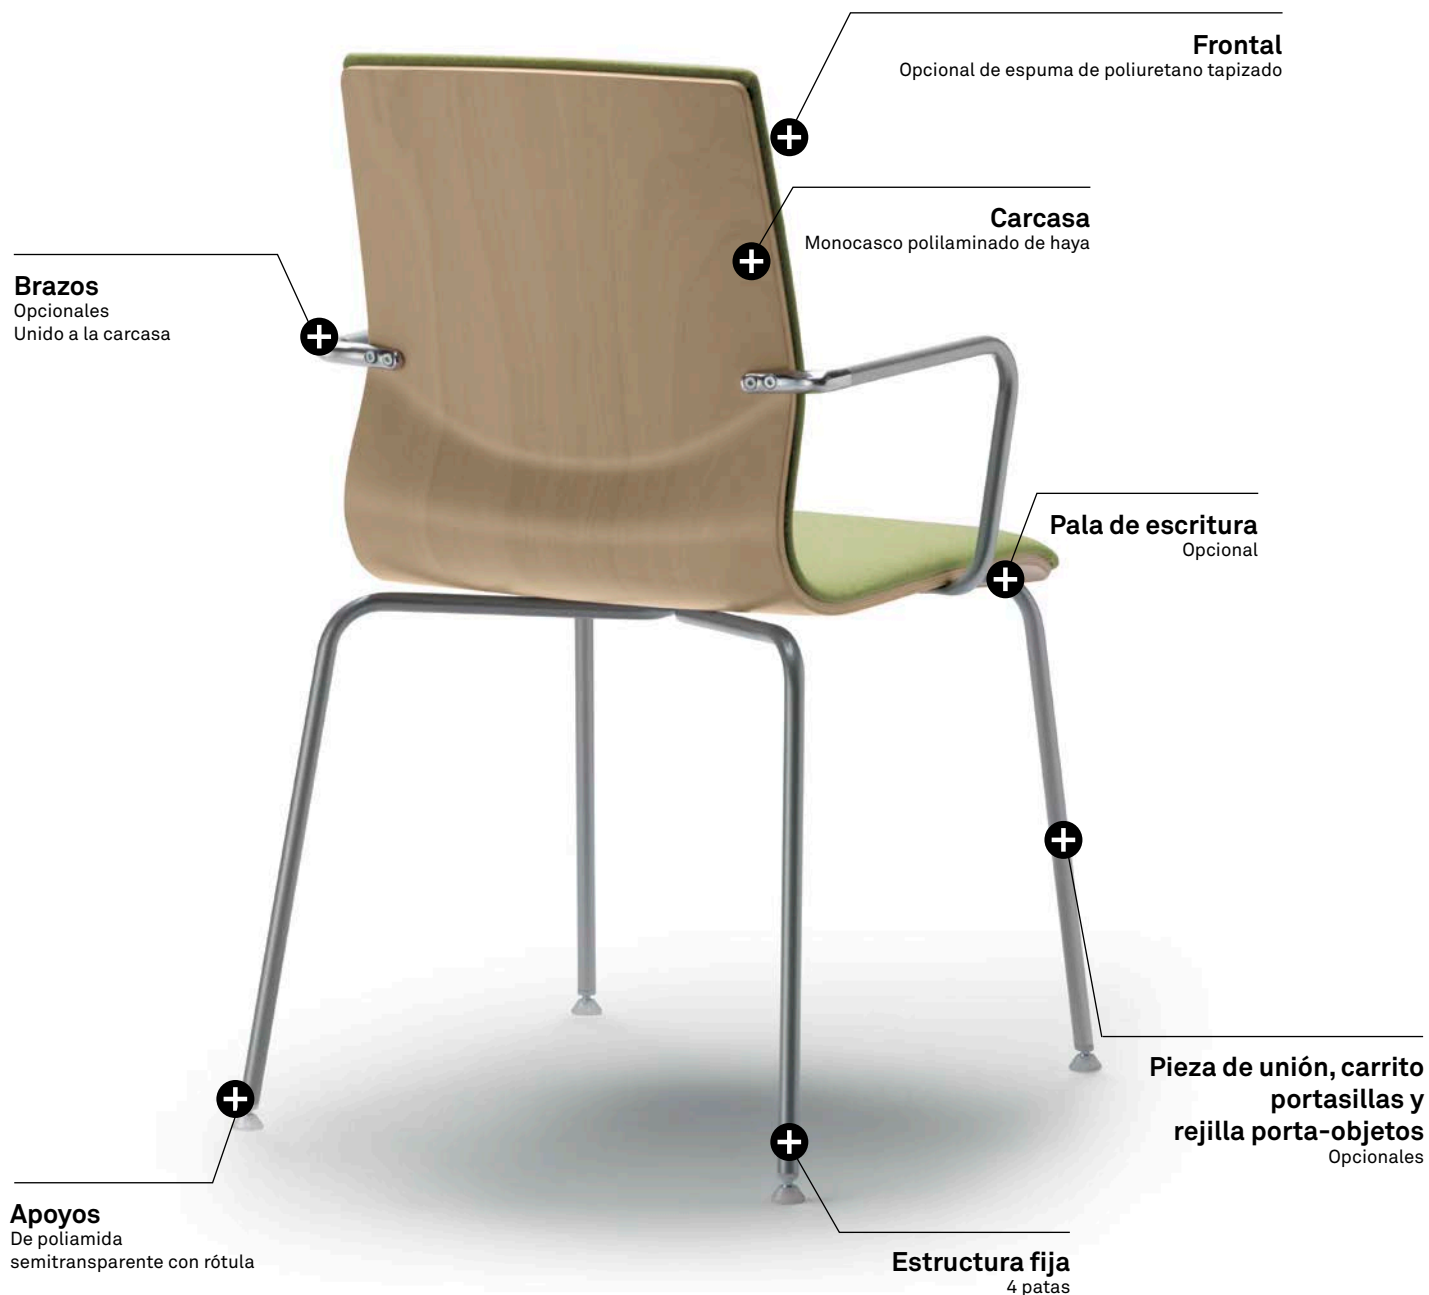

CURVAE

CONFIGURACIONES Y DIMENSIONES

Forma 5

SILLA FIJA | 4 PATAS

DIMENSIONES

Altura *	86,5 cm
Altura asiento *	44,5 cm
Ancho (sin brazos / con brazos) *	52,5 / 52,5 cm
Fondo	54,5 cm
Peso (sin brazos / con brazos / con pala) *	5,44 kg / 6,1 kg / 6,54 kg
Tapicería metros lineales	1 m

* Estas dimensiones mínimas y máximas dependen de la configuración elegida. Consultar en caso de necesitar valores concretos.

Medidas en centímetros

DIMENSIONES

Altura *	86,5 cm
Altura asiento *	45 cm
Ancho (sin brazos / con brazos) *	52,5 / 52,5 cm
Fondo	57 cm
Peso (sin brazos / con brazos) *	9,8 kg
Tapicería metros lineales	1 m

* Estas dimensiones mínimas y máximas dependen de la configuración elegida. Consultar en caso de necesitar valores concretos.

Medidas en centímetros