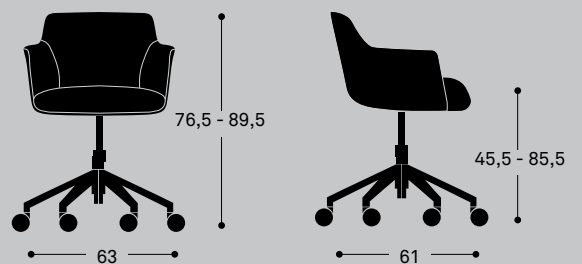

CUORE CONFIDENTE

CONFIGURACIONES Y DIMENSIONES

Forma 5

SILLÓN CONFIDENTE GIRATORIO | BASE CROMADA 4 RADIOS

DIMENSIONES

Confidente giratorio
4 radios

Altura	80 cm
Altura asiento	47 cm
Ancho	59,5 cm
Fondo	54,5 cm
Tapicería metros lineales	1,6 m

Medidas en centímetros

SILLÓN CONFIDENTE GIRATORIO | BASE PLANA DE ALUMINIO 4 PUNTAS

DIMENSIONES

Confidente giratorio
base plana

Altura	77,8 cm
Altura asiento	47 cm
Ancho	59,5 cm
Fondo	54,5 cm
Tapicería metros lineales	1,6 m

Medidas en centímetros

SILLÓN CONFIDENTE GIRATORIO | BASE PIRAMIDAL DE ALUMINIO

DIMENSIONES

Confidente giratorio
base plana

Altura	76,5 - 89,5 cm
Altura asiento	45,5 - 85,5 cm
Ancho	63 cm
Fondo	61 cm
Tapicería metros lineales	1,66 m

Medidas en centímetros