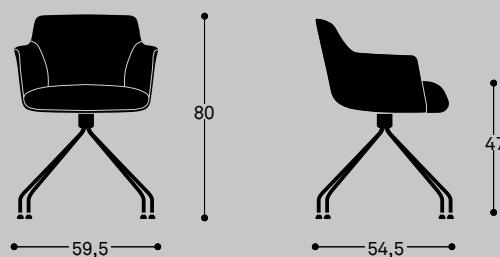

CUORE CONFIDENTE

CONFIGURACIONES Y DIMENSIONES

Forma 5

SILLÓN CONFIDENTE GIRATORIO | BASE CROMADA 4 RADIOS

DIMENSIONES

Confidente giratorio
4 radios

Altura	80 cm
Altura asiento	47 cm
Ancho	59,5 cm
Fondo	54,5 cm
Tapicería metros lineales	1,6 m

Medidas en centímetros

SILLÓN CONFIDENTE GIRATORIO | BASE PLANA DE ALUMINIO 4 PUNTAS

DIMENSIONES

Confidente giratorio
base plana

Altura	77,8 cm
Altura asiento	47 cm
Ancho	59,5 cm
Fondo	54,5 cm
Tapicería metros lineales	1,6 m

Medidas en centímetros

SILLÓN CONFIDENTE GIRATORIO | BASE PIRAMIDAL DE ALUMINIO

DIMENSIONES

Confidente giratorio
base plana

Altura	76,5 - 89,5 cm
Altura asiento	45,5 - 85,5 cm
Ancho	63 cm
Fondo	61 cm
Tapicería metros lineales	1,66 m

Medidas en centímetros