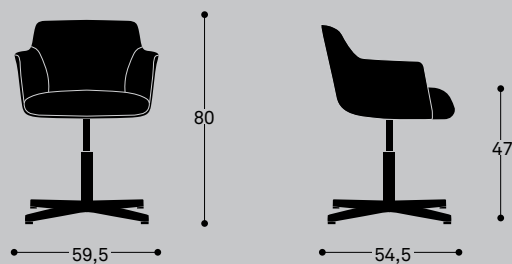

CUORE CONFIDENTE

CONFIGURACIONES Y DIMENSIONES

Forma 5

SILLÓN CONFIDENTE GIRATORIO | BASE CROMADA 4 RADIOS

DIMENSIONES

Confidente giratorio
4 radios

Altura	80 cm
Altura asiento	47 cm
Ancho	59,5 cm
Fondo	54,5 cm
Tapicería metros lineales	1,6 m

Medidas en centímetros

SILLÓN CONFIDENTE GIRATORIO | BASE PLANA DE ALUMINIO 4 PUNTAS

DIMENSIONES

Confidente giratorio
base plana

Altura	77,8 cm
Altura asiento	47 cm
Ancho	59,5 cm
Fondo	54,5 cm
Tapicería metros lineales	1,6 m

Medidas en centímetros

SILLÓN CONFIDENTE GIRATORIO | BASE PIRAMIDAL DE ALUMINIO

DIMENSIONES

Confidente giratorio
base plana

Altura	76,5 - 89,5 cm
Altura asiento	45,5 - 85,5 cm
Ancho	63 cm
Fondo	61 cm
Tapicería metros lineales	1,66 m

Medidas en centímetros