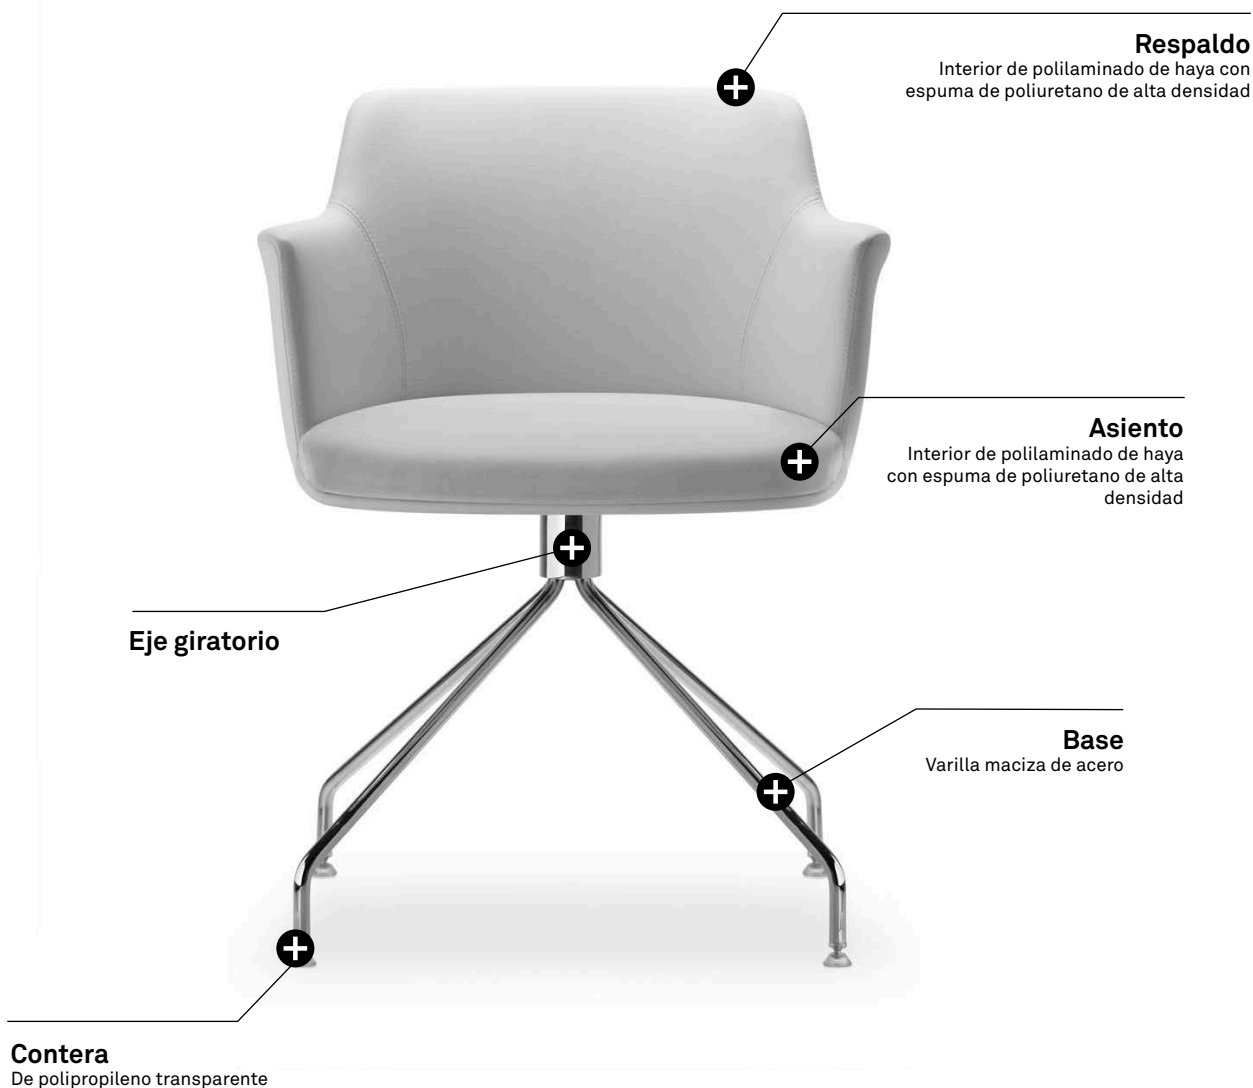

CUORE CONFIDENTE

CONFIGURACIONES Y DIMENSIONES

Forma 5

SILLÓN CONFIDENTE GIRATORIO | BASE CROMADA 4 RADIOS

DIMENSIONES

Confidente giratorio
4 radios

Altura	80 cm
Altura asiento	47 cm
Ancho	59,5 cm
Fondo	54,5 cm
Tapicería metros lineales	1,6 m

Medidas en centímetros

SILLÓN CONFIDENTE GIRATORIO | BASE PLANA DE ALUMINIO 4 PUNTAS

DIMENSIONES

Confidente giratorio
base plana

Altura	77,8 cm
Altura asiento	47 cm
Ancho	59,5 cm
Fondo	54,5 cm
Tapicería metros lineales	1,6 m

Medidas en centímetros

SILLÓN CONFIDENTE GIRATORIO | BASE PIRAMIDAL DE ALUMINIO

DIMENSIONES

Confidente giratorio
base plana

Altura	76,5 - 89,5 cm
Altura asiento	45,5 - 85,5 cm
Ancho	63 cm
Fondo	61 cm
Tapicería metros lineales	1,66 m