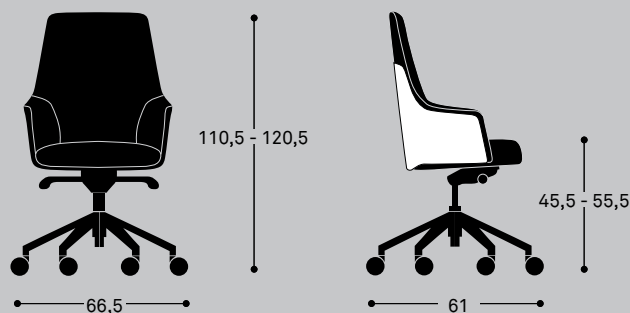

SILLÓN RESPALDO ALTO

DIMENSIONES

	Sillón giratorio respaldo alto	
Altura	106,6 - 116,8 cm	
Altura asiento	41,6 - 51,8 cm	
Ancho	66,5 cm	
Fondo	61 cm	
Tapicería metros lineales	1,9 m	(Trasera madera o aluminio)
Tapicería metros lineales	2,9 m	(Trasera tapizada)

Medidas en centímetros