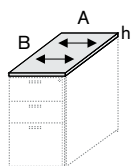

BLOQUES METÁLICOS

CONFIGURACIONES Y DIMENSIONES

Forma 5

BLOQUES RODANTES METÁLICOS 3 CAJONES

CAJÓN INTERIOR METÁLICO

A x B x h

43 x 53 x 57

BLOQUES RODANTES METÁLICOS CAJÓN + ARCHIVO

CAJÓN INTERIOR METÁLICO

A x B x h

43 x 53 x 57

SOBRETECHO MADERA

VETA LONGITUDINAL

A x B x h

43 x 80 x 30
43 x 56 x 30

VETA TRANSVERSAL

A x B x h

43 x 80 x 30
43 x 56 x 30

COLCHONETAS

ANCHO 43

A x B x h

43,5 x 53 x 2