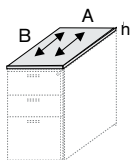

BLOQUES METÁLICOS

CONFIGURACIONES Y DIMENSIONES

Forma 5

BLOQUES RODANTES METÁLICOS 3 CAJONES

CAJÓN INTERIOR METÁLICO

A x B x h

43 x 53 x 57

BLOQUES RODANTES METÁLICOS CAJÓN + ARCHIVO

CAJÓN INTERIOR METÁLICO

A x B x h

43 x 53 x 57

SOBRETECHO MADERA

VETA LONGITUDINAL

A x B x h

43 x 80 x 30
43 x 56 x 30

VETA TRANSVERSAL

A x B x h

43 x 80 x 30
43 x 56 x 30

COLCHONETAS

ANCHO 43

A x B x h

43,5 x 53 x 2