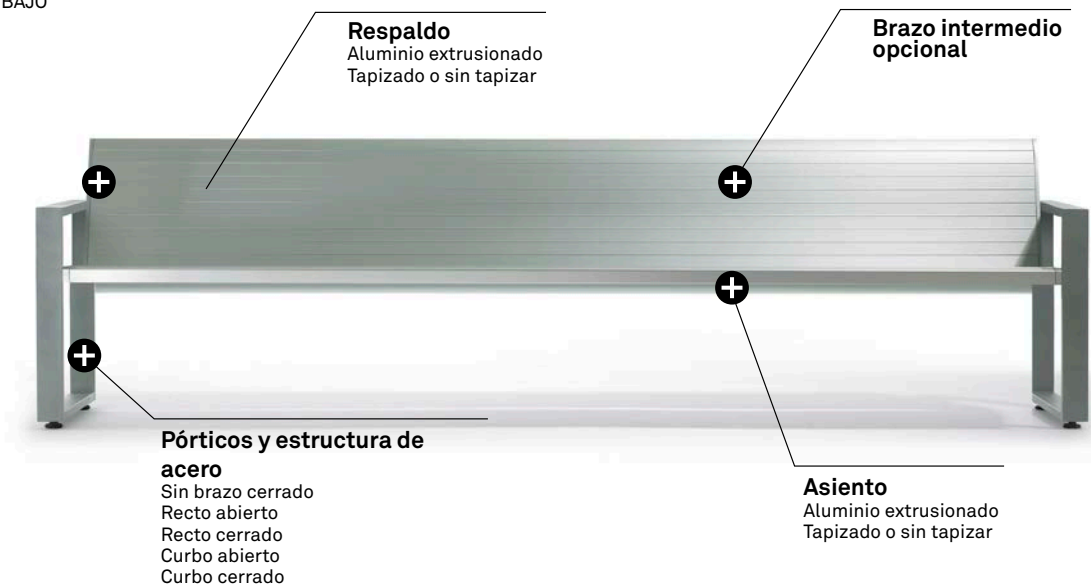

RAIL SYSTEM

CONFIGURACIONES Y DIMENSIONES

Forma 5

BANCADA | RESPALDO BAJO

BANCADA | RESPALDO ALTO

DIMENSIONES

	Respaldo bajo						Respaldo alto					
Número de plazas	1	2	3	4	5	6	1	2	3	4	5	6
Altura	77,2 cm						90 cm					
Altura asiento	42 cm						42 cm					
Ancho	82	138	194	250	306	362	82	138	194	250	306	362
Fondo	63,5 cm						76 cm					
Tapicería metros lineales de la bancada tapizada (m)	1,04	1,04	2,08	2,08	3,12	3,12	1,44	1,44	2,88	2,88	4,32	4,32

	Repisa	Mesa central cuadrada	Mesa central rectangular
Altura	37 cm	37 cm	37 cm
Ancho	32 cm	58 cm	140 cm
Fondo (respaldo bajo / alto)	57 / 76 cm	58 cm	58 cm

Medidas en centímetros