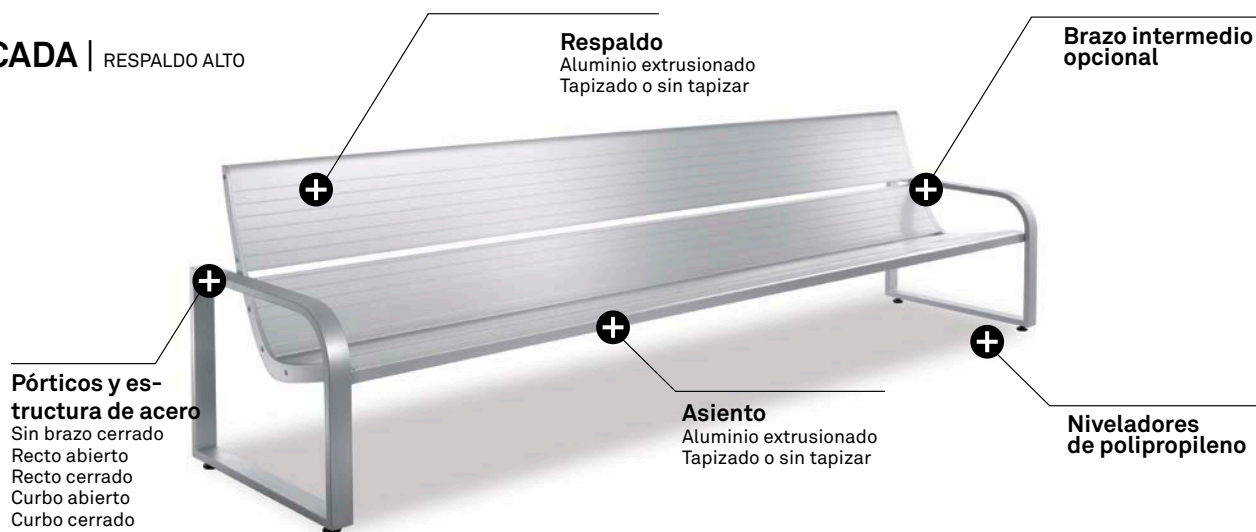

RAIL SYSTEM

CONFIGURACIONES Y DIMENSIONES

Forma 5

BANCADA | RESPALDO BAJO

BANCADA | RESPALDO ALTO

DIMENSIONES

	Respaldo bajo						Respaldo alto					
Número de plazas	1	2	3	4	5	6	1	2	3	4	5	6
Altura	77,2 cm						90 cm					
Altura asiento	42 cm						42 cm					
Ancho	82	138	194	250	306	362	82	138	194	250	306	362
Fondo	63,5 cm						76 cm					
Tapicería metros lineales de la bancada tapizada (m)	1,04	1,04	2,08	2,08	3,12	3,12	1,44	1,44	2,88	2,88	4,32	4,32

	Repisa	Mesa central cuadrada	Mesa central rectangular
Altura	37 cm	37 cm	37 cm
Ancho	32 cm	58 cm	140 cm
Fondo (respaldo bajo / alto)	57 / 76 cm	58 cm	58 cm

Medidas en centímetros