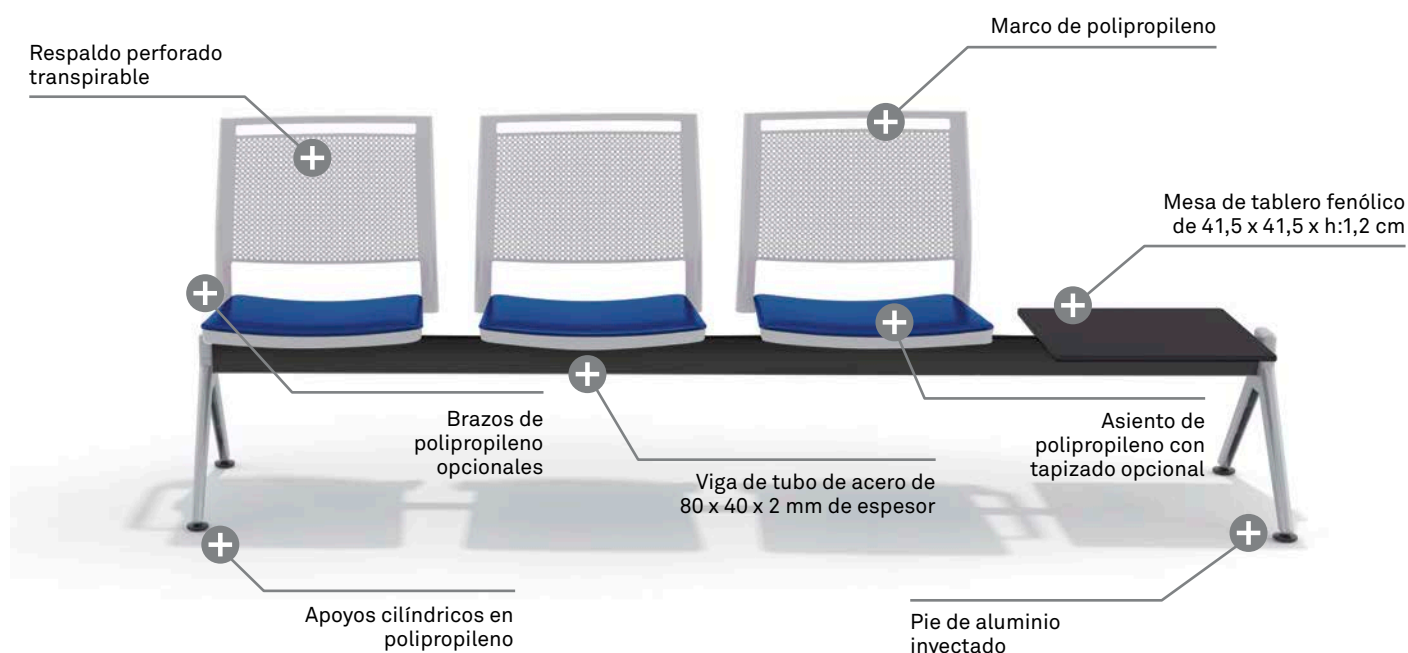

# BANCADA KOOL

CONFIGURACIONES Y DIMENSIONES

Forma 5

## DIMENSIONES

2 plazas

3 plazas

4 plazas

5 plazas

Altura*	85 cm	85 cm	85 cm	85 cm
Altura asiento*	47 cm	47 cm	47 cm	47 cm
Ancho (sin mesa / con mesa)*	115,5 / 174,5 cm	174,5 / 233,5 cm	233,5 / 292,5 cm	292,5 / - cm
Fondo	55 cm	55 cm	55 cm	55 cm
Tapicería metros lineales	1 m	2 m	2 m	3 m

\* Estas dimensiones mínimas y máximas dependen de la configuración elegida. Consultar en caso de necesitar valores concretos.