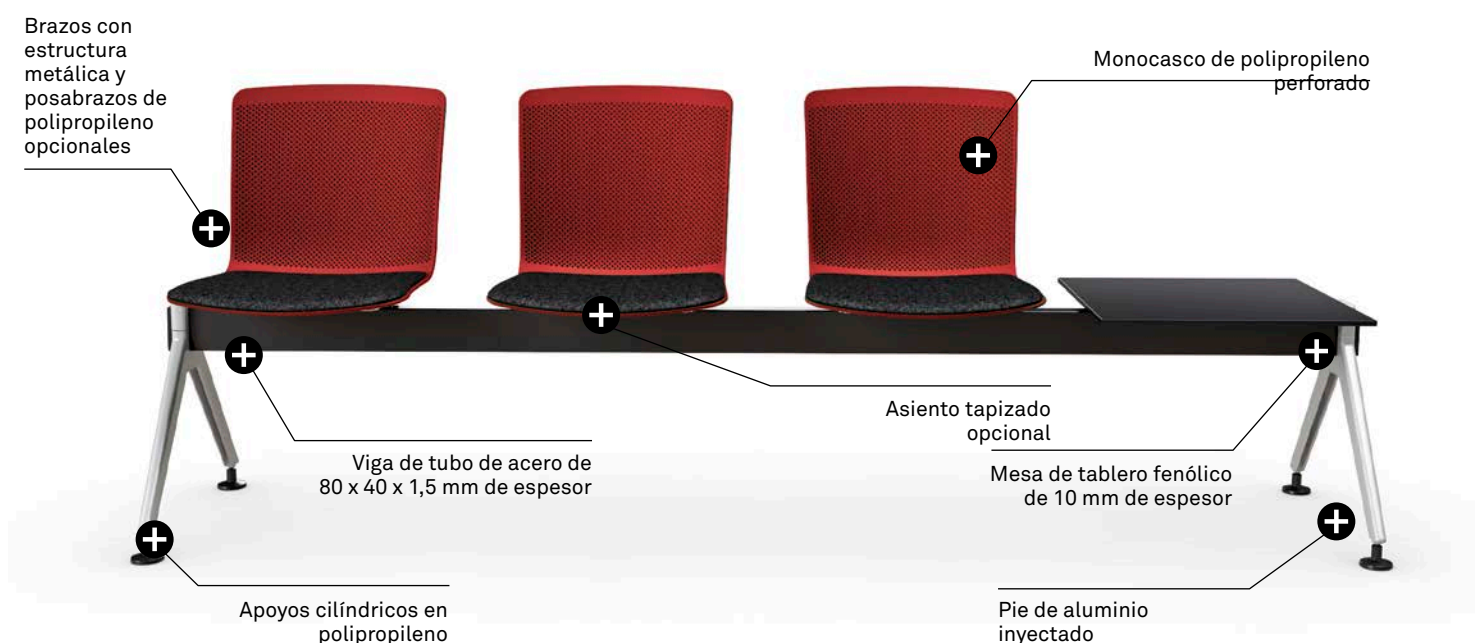

# BANCADA GLOVE

## CONFIGURACIONES Y DIMENSIONES

Forma 5

## DIMENSIONES

2 plazas

3 plazas

4 plazas

5 plazas

	2 plazas	3 plazas	4 plazas	5 plazas
Altura*	82 cm	82 cm	82 cm	82 cm
Altura asiento*	45 cm	45 cm	45 cm	45 cm
Ancho (sin mesa / con mesa)*	115,5 / 174,5 cm	174,5 / 233,5 cm	233,5 / 292,5 cm	292,5 / - cm
Fondo	58 cm	58 cm	58 cm	58 cm
Tapicería metros lineales	0,5 m	0,5 m	1 m	1 m