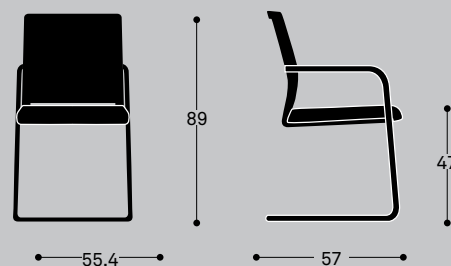

2K8 CONFIDENTE

CONFIGURACIONES Y DIMENSIONES

Forma 5

SILLA CONFIDENTE PATÍN

DIMENSIONES

Altura	89 cm
Altura asiento	47 cm
Ancho	55,4 cm
Fondo	57 cm
Tapicería metros lineales (malla / tapizado)	1,5 m

Medidas en centímetros