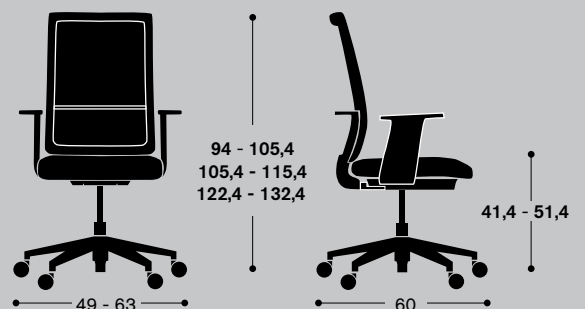

## CONFIGURACIONES Y DIMENSIONES

Forma 5

### SILLA RESPALDO MALLA

## DIMENSIONES

	Respaldo bajo	Respaldo alto	Respaldo alto + cabezal
Altura	94 - 105,4 cm	105,4 - 115,4 cm	122,4 - 132,4 cm
Altura asiento	41,4 - 51,4 cm	41,4 - 51,4 cm	41,4 - 51,4 cm
Ancho (sin brazos / con brazos)	49 / 63 cm	49 / 63 cm	49 / 63 cm
Fondo	60 cm	60 cm	60 cm
Tapicería metros lineales (malla / tapizado)	3 m	3,1 m	3,2 m

## DIMENSIONES

	Respaldo bajo	Respaldo alto
Altura	94 - 105,4 cm	105,4 - 115,4 cm
Altura asiento	41,4 - 51,4 cm	41,4 - 51,4 cm
Ancho (sin brazos / con brazos)	49 / 63 cm	49 / 63 cm
Fondo	60 cm	60 cm
Tapicería metros lineales (malla / tapizado)	3 m	3,1 m