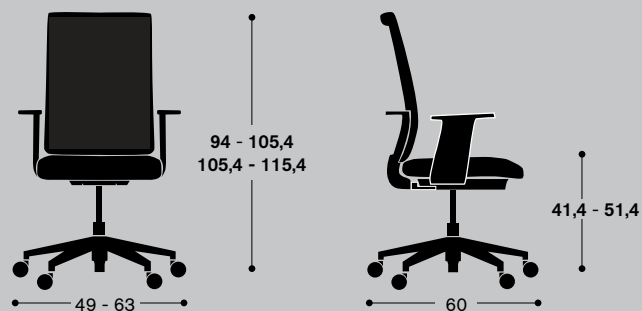

## DIMENSIONES

	Respaldo bajo	Respaldo alto	Respaldo alto + cabezal
Altura	94 - 105,4 cm	105,4 - 115,4 cm	122,4 - 132,4 cm
Altura asiento	41,4 - 51,4 cm	41,4 - 51,4 cm	41,4 - 51,4 cm
Ancho (sin brazos / con brazos)	49 / 63 cm	49 / 63 cm	49 / 63 cm
Fondo	60 cm	60 cm	60 cm
Tapicería metros lineales (malla / tapizado)	3 m	3,1 m	3,2 m

Medidas en centímetros

\* Estas dimensiones mínimas y máximas dependen de la configuración elegida. Consultar en caso de necesitar valores concretos.

## DIMENSIONES

	Respaldo bajo	Respaldo alto
Altura	94 - 105,4 cm	105,4 - 115,4 cm
Altura asiento	41,4 - 51,4 cm	41,4 - 51,4 cm
Ancho (sin brazos / con brazos)	49 / 63 cm	49 / 63 cm
Fondo	60 cm	60 cm
Tapicería metros lineales (malla / tapizado)	3 m	3,1 m

\* Estas dimensiones mínimas y máximas dependen de la configuración elegida. Consultar en caso de necesitar valores concretos.

Medidas en centímetros