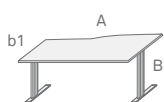

A x B/b1
180 x 100/80
160 x 100/80
140 x 100/80