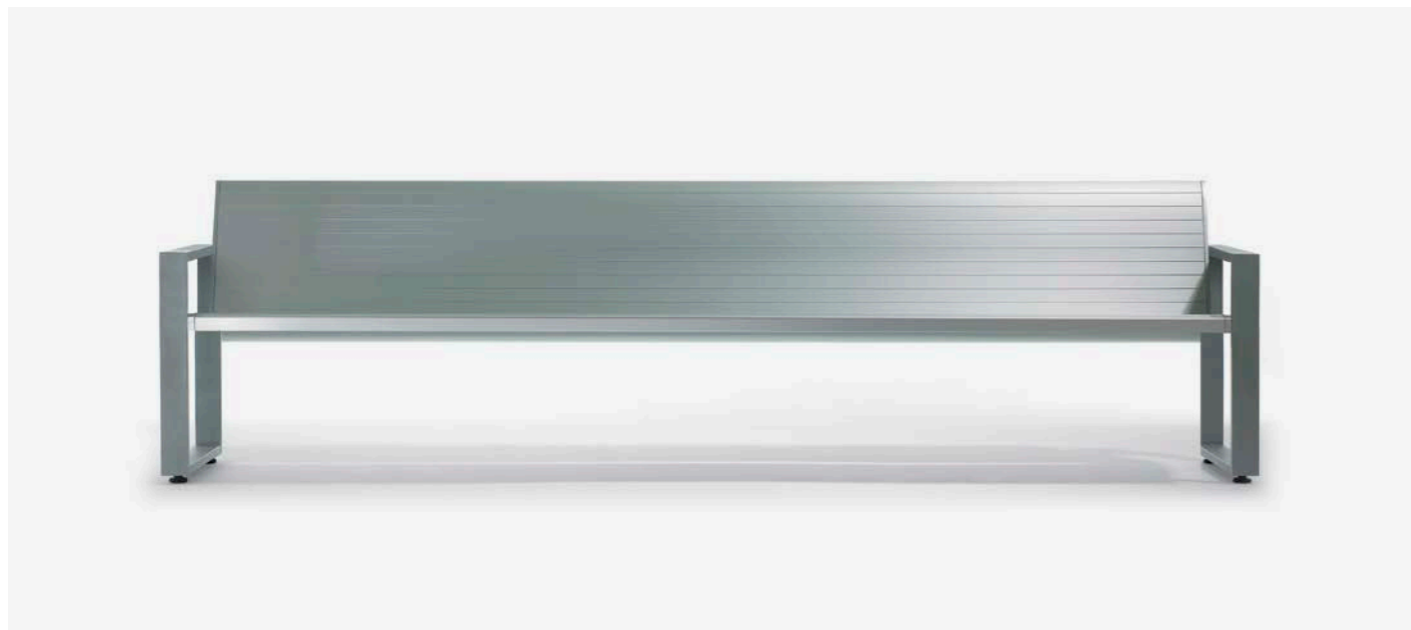

The bench has a special coating designed to resist the continuous use occurring in any public place.

La bancada está especialmente tratada para resistir el uso continuado que se da en cualquier lugar público.

La chaise sur poutre a été spécialement traitée pour résister à l'usage continu auquel elle sera soumise dans tout lieu public.

Rail System **Overviews / Configuraciones / Configurations**

Models

Bench seating

Aluminium shell

Low backrest
High backrest

Legs

Open straight
Open curved
Closed straight
Closed curved

Legs and beam finishes

Silver grey

Other options

Shelves
Center tables

Modelos

Bancada

Monocasco aluminio

Respaldo bajo
Respaldo alto

Pies

Rectos abiertos
Curvos abiertos
Rectos cerrados
Curvos cerrados

Color de los pies y viga

Gris plata

Otras opciones

Repisas
Mesas de centro

Modèles

Chaise sur poutre

Monocoque aluminium

Dossier bas
Dossier haut

Pieds

Droits ouverts
Courbes ouverts
Droits fermés
Courbes fermés

Couleur des pieds et poutre

Gris argent

Autres options

Tablettes
Tables centrales

	Seats / Plazas / Places						Shelf / Repisa / Tablette	Table / Mesa / Table
	1	2	3	4	5	6		
Height / Altura / Hauteur *1	77,2 / 90 cm	77,2 / 90 cm	77,2 / 90 cm	77,2 / 90 cm	77,2 / 90 cm	77,2 / 90 cm	38 cm	86 cm
Seat height / Altura asiento / Hauteur assise	42 cm	42 cm	42 cm	42 cm	42 cm	42 cm	-	-
Width / Ancho / Largeur	82 cm	138 cm	194 cm	250 cm	306 cm	362 cm	32 cm	58 / 140 cm
Depth / Fondo / Profondeur *1	63,5 / 76 cm	63,5 / 76 cm	63,5 / 76 cm	63,5 / 76 cm	63,5 / 76 cm	63,5 / 76 cm	57 cm	58 cm
Weight / Peso / Poids *1	43,98 / 48,28 kg	56,64 / 60,35 kg	63,30 / 72,43 kg	73,26 / 84,88 kg	83,45 / 97,22 kg	93,09 / 108,93 kg	6,20 kg	18,97 / 25,11 kg